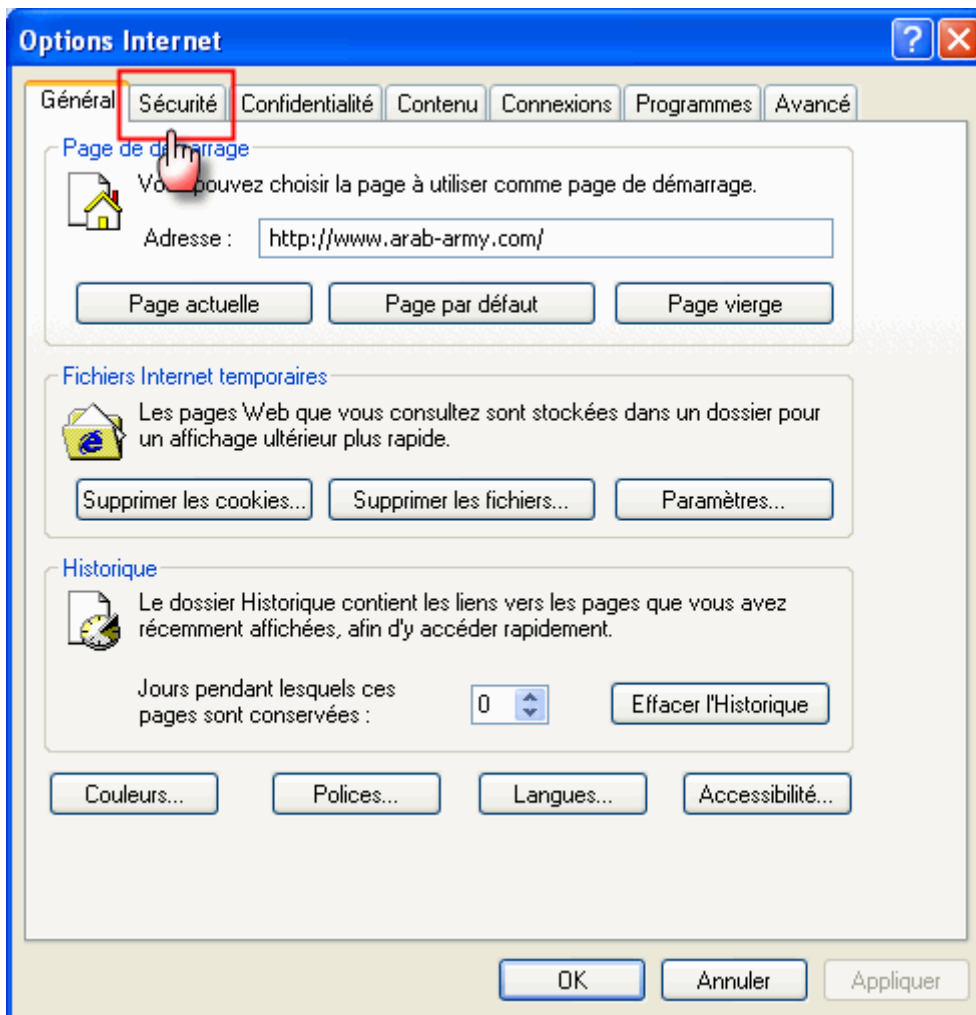

27 - الخاصية SecurityTab :

تعمل هذه القيمة على اخفاء التبويب Sécurité الموجود ضمن النافذة Options Internet كما في الصورة

بإضافة هذه القيمة سيتم تعطيل أزرار كل من Supprimer les cookies و Supprimer les fichiers كما في الصورة