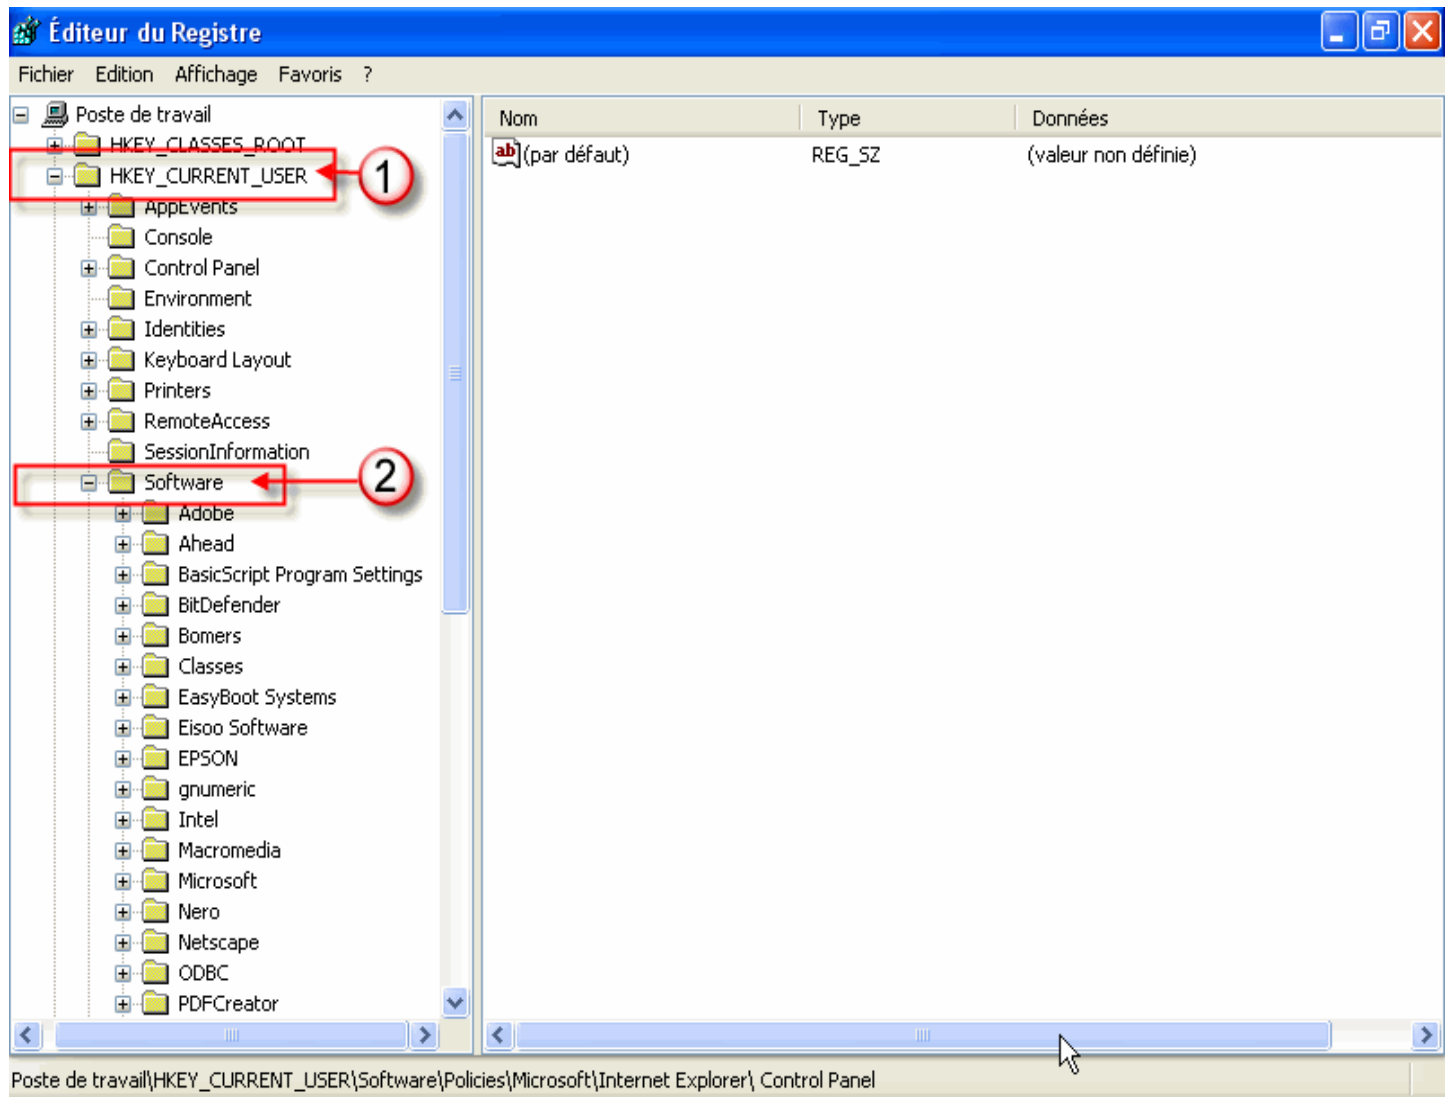

في هذا الجزء سنحاول بإذن الله تعالى التحكم أكثر في خصائص Internet Explorer

ملاحظة

قمنا بتقسيم الخصائص إلى جزئيين وذلك لان بعض الخصائص لا تندرج تحت نفس المفتاح الأول Restrictions بل سنقوم بإنشاء والتعامل مع مفتاح جديد..... لننتقل

- اذهب إلى démarrer ثم Exécuter ثم اكتب regedit واضغط على انتر

الآن من القائمة اختر HKEY_CURRENT_USER ثم Software ثم Policies ثم Microsoft

اضغط بالزر الأيسر للفارة على Microsoft وانشأ مفتاح جديد باسم Internet Explorer اضغط

الآن على Internet Explorer بزر الفارة الأيسر وانشأ مفتاح جديد باسم Control Panel

لاحظ الصور لتفهم أكثر