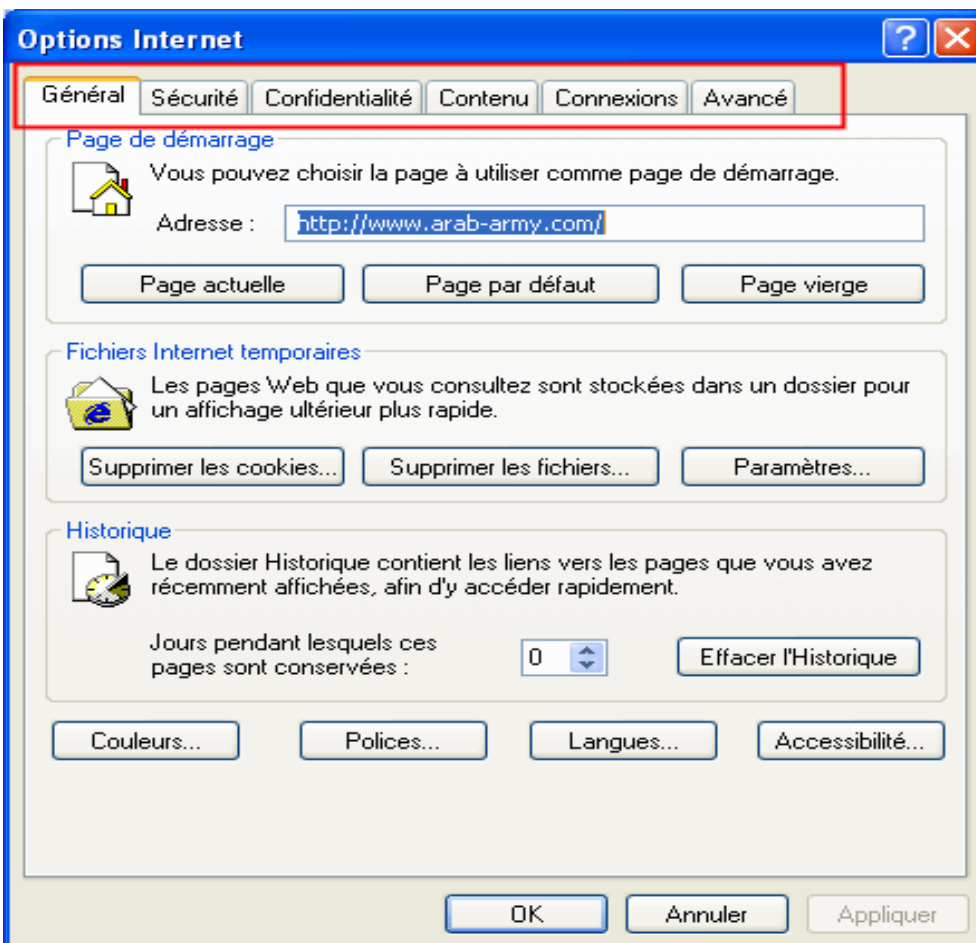

22 - الخصية Profiles:

تلعب هذه القيمة دورا في تعطيل او تفعيل زر Profil الموجود ضمن التبويب Contenu

23 - الخصية ProgramsTab:

تعمل هذه الخصية على حذف التبويب Programmes الموجود ضمن النافذة Options

Internet

تعمل هذه القيمة على منع المستخدم من تغيير اعدادات البروكسي الظاهرة بعد الضغط على زر Paramètres réseau كما في الصورة