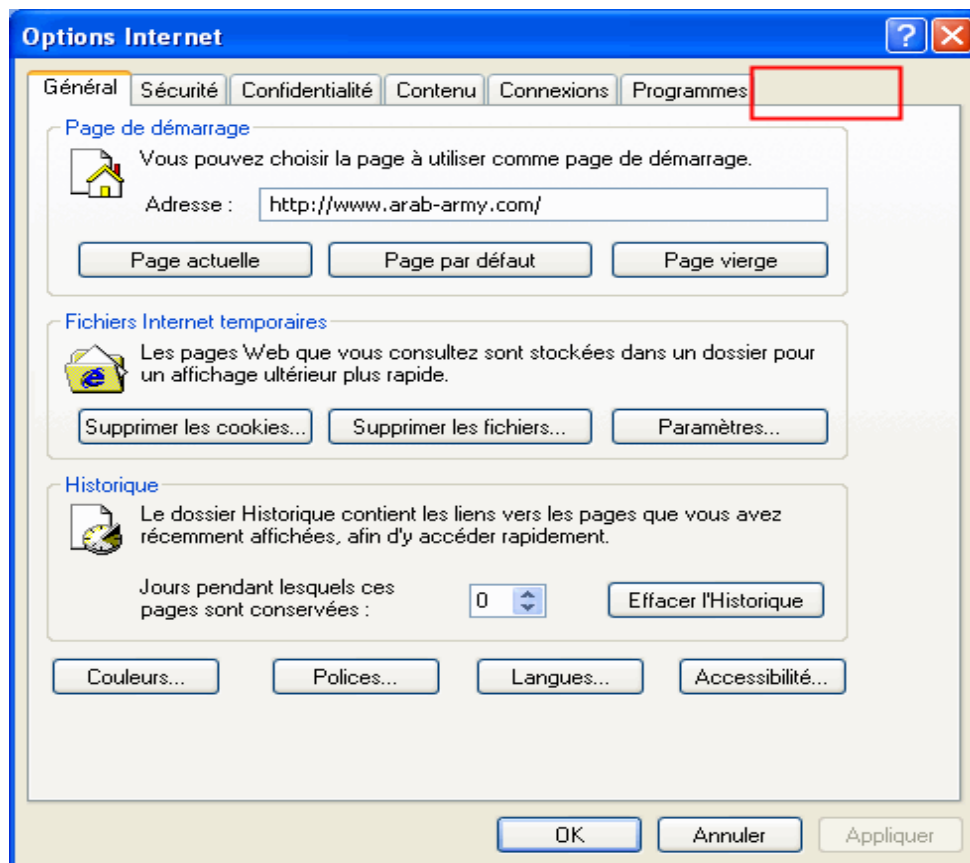

الخاصية AdvancedTab بعد التعطيل