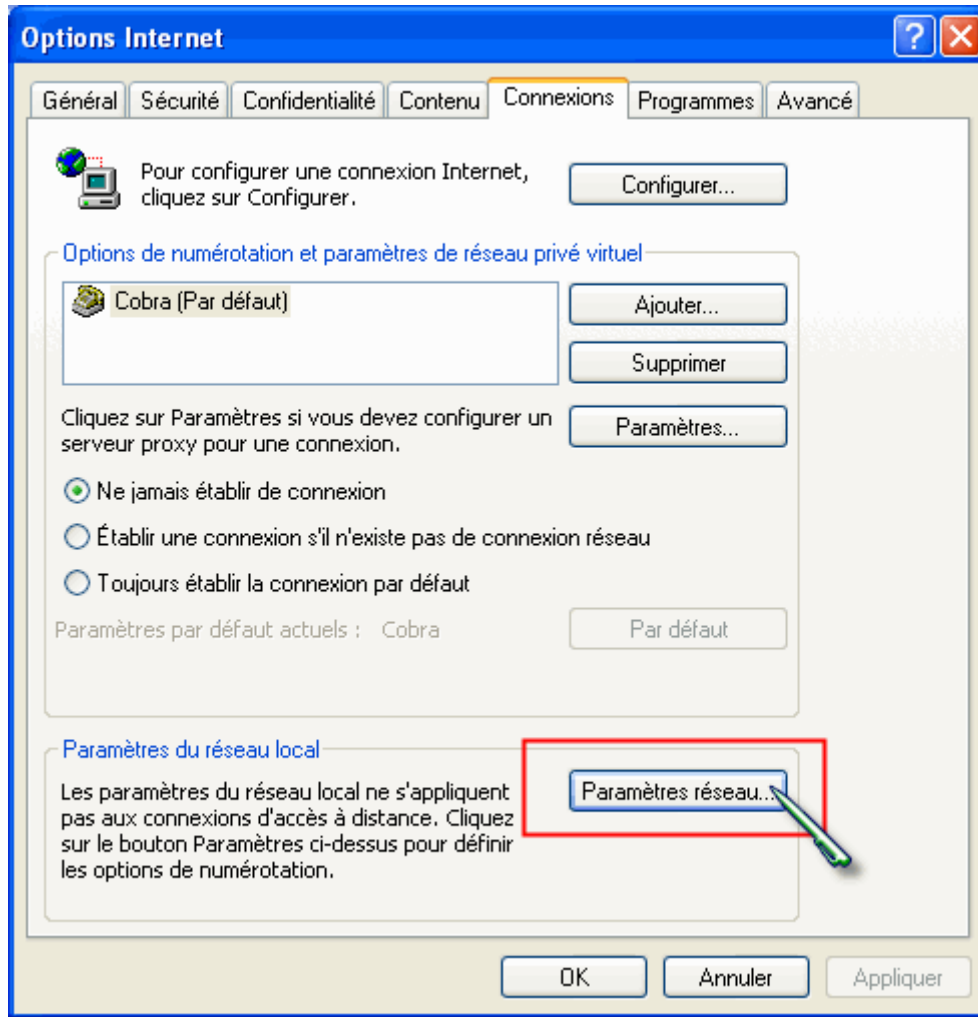

22 - الخصية Profiles:

تلعب هذه القيمة دورا في تعطيل او تفعيل زر Profil الموجود ضمن التبويب Contenu

23 - الخصية ProgramsTab:

تعمل هذه الخصية على حذف التبويب Programmes الموجود ضمن النافذة Options

Internet

تعمل هذه القيمة على منع المستخدم من تغيير اعدادات البروكسي الظاهرة بعد الضغط على زر Paramètres réseau كما في الصورة