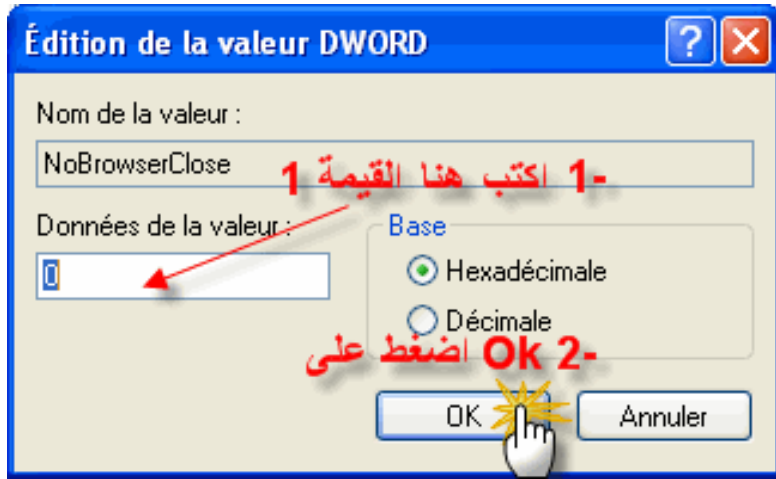

طريقة تفعيل وتعطيل الخصائص

لكي نتمكن من فهم وشرح خصائص INTERNET EXPLORER لابد وان نعطي مثال لكيفية تطبيق هذه الخصائص ثم سنتطرق إلى شرح كل خاصية على حدى

المثال:

بالنسبة للقيمة التي أنشأناها سابقا في (*) اضغط عليها بالزر الأيمن واختر Renommer كما في الصورة

اجعل اسم القيمة (*) **NoBrowserClose** لتصبح كما في الصورة التالية

اضغط ضغطا مزدوجا على **NoBrowserClose** فتظهر النافذة التالية

اخرج من الريجستري وافتح صفحة انترنت جديدة ثم حاول إغلاق صفحة الانترنت التي فتحتها ماذا تلاحظ ... اجل ستحصل على رسالة خطأ تخبرك بأنك لستطيع الخروج من الصفحة كما في الصورة