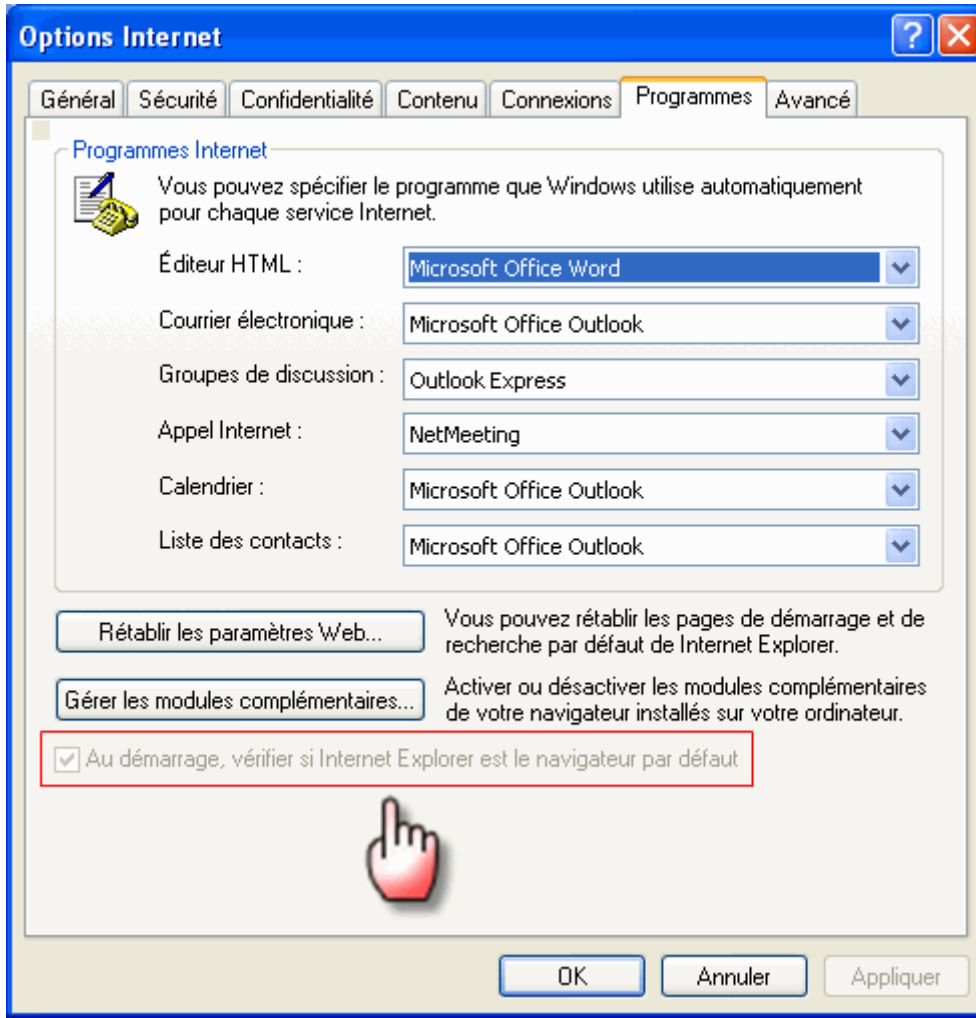

كما في الصورة

10 - الخاصية Colors:

الدور الاساسي لهذه القيمة هو تعطيل الزر Couleurs الموجود ضمن التبويب Général

11 - الخاصية ConnectionsTab:

تعمل هذه القيمة على اخفاء التبويب Connexions الموجود ضمن القائمة Options Internet