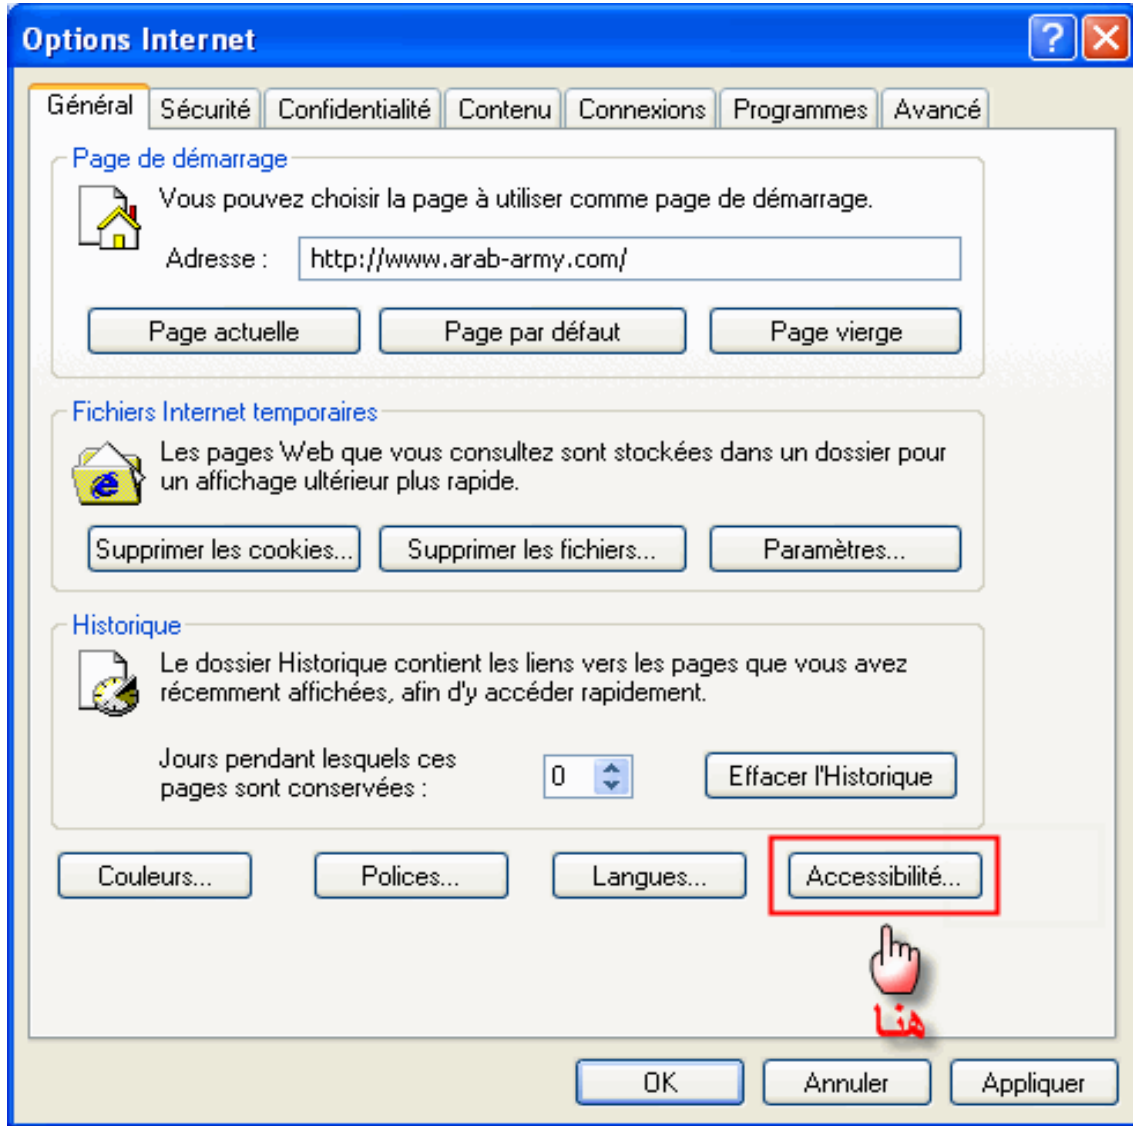

- اذهب إلى démarrer ثم Exécuter ثم اكتب regedit واضغط على انتر

الآن من القائمة اختر HKEY_CURRENT_USER ثم Software ثم Policies ثم Microsoft

اضغط بالزر الأيسر للفارة على Microsoft وانشأ مفتاح جديد باسم Internet Explorer اضغط

الآن على Internet Explorer بزر الفارة الأيسر وانشأ مفتاح جديد باسم Control Panel

لاحظ الصور لتفهم أكثر

بعد أن أنشأنا المفتاح **Control Panel** نأتي الآن لإنشاء القيم من نوع **Valeur DWORD** كما في الصورة

بحيث هذه القيم هي التي تسمح لنا بالسيطرة على خصائص **Internet Explorer** وذلك بعد إعطائها اسم محدد وقيمة رقمية تساوي 1 لتعطيل الخاصية و 0 لتنشيطها .

شرح باقي الخصائص :

1 - الخاصية Accessibility:

تعمل هذه القيمة على تعطيل الأمر **Accessibilité** الموجود في نافذة **Options Internet** من القائمة **Outils** شاهد الصورة