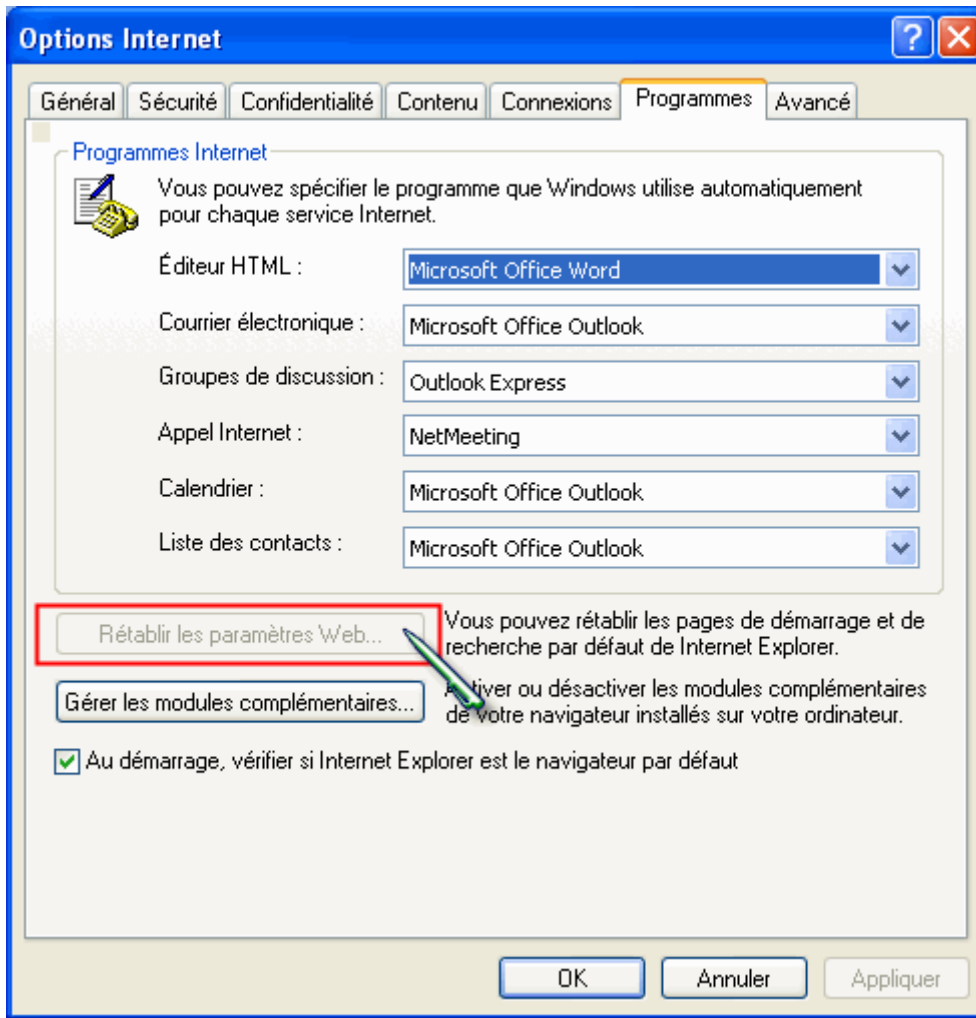

27 - الخاصية SecurityTab :

تعمل هذه القيمة على اخفاء التبويب Sécurité الموجود ضمن النافذة Options Internet كما في الصورة