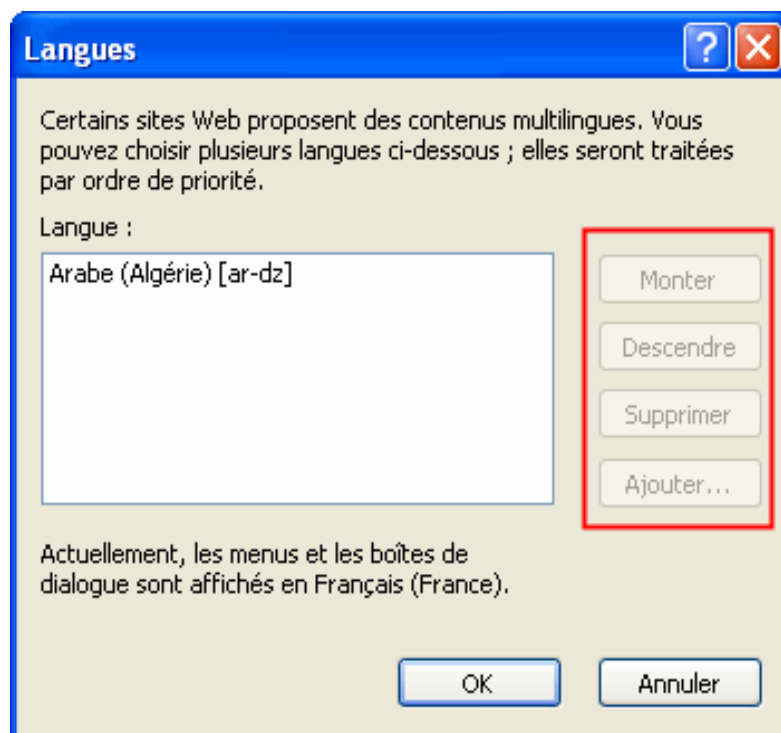

تعمل هذه القيمة على تعطيل الزر Polices (خطوط) الموجود ضمن التبويب Général

دور هذه القيمة هو إخفاء التبويب Général الموجود ضمن النافذة Options Internet

16 - الخاصة History:

تعمل هذه القيمة على تعطيل زر Effacer l'historique الموجود ضمن التبويب Général

هذه القيمة تمنع المستخدم من تغيير صفحة البدا في Internet Explorer

تعمل هذه القيمة على تعطيل الزر Langues

تعمل هذه القيمة على تعطيل قوائم اختيار كل من Courrier électronique و Groupes de discussion و Appel Internet الموجودة ضمن التبويب Programmes