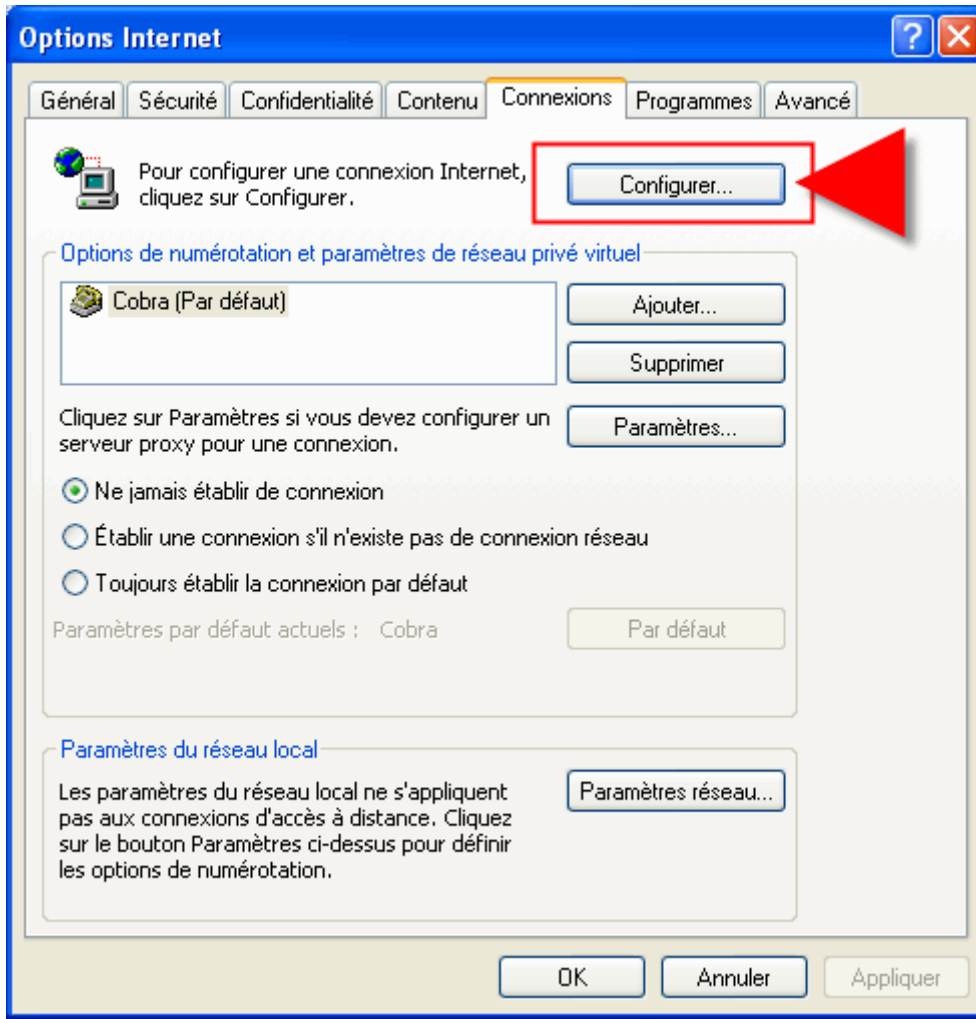

كما في الصورة

10 - الخاصية Colors:

الدور الاساسي لهذه القيمة هو تعطيل الزر Couleurs الموجود ضمن التبويب Général

11 - الخاصية ConnectionsTab:

تعمل هذه القيمة على اخفاء التبويب Connexions الموجود ضمن القائمة Options Internet

12 - الخاصية Connwiz Admin Lock

تعمل هذه القيمة على تعطيل الزر Configurer الموجود ضمن التبويب Connexions

13 - الخاصية ContentTab

تلعب هذه الخاصية دورا في إخفاء التبويب Contenu الموجود ضمن البند Options

Internet