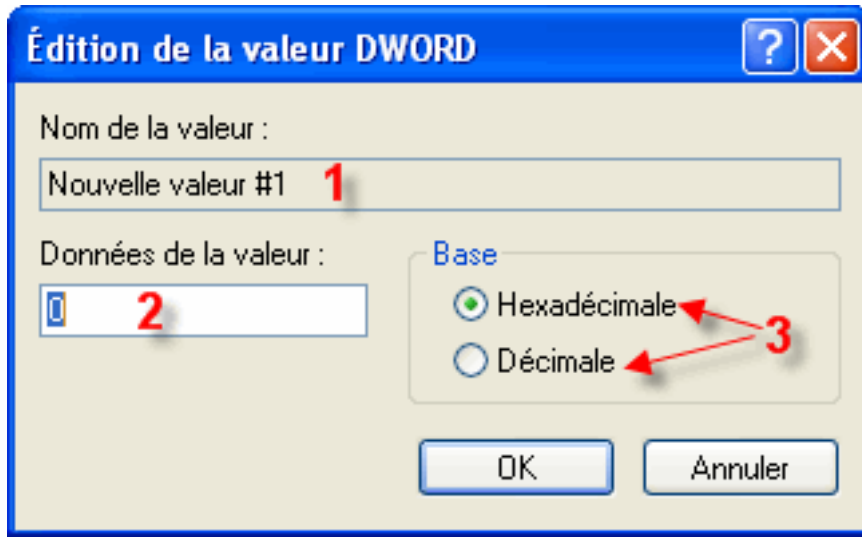

رغم أن هذا يغضبك كثيرا، أو طلب منك مديرك منع العمال من حفظ صفحات على أقراصهم

الصلبة أو

تابع معنا

لكي تستطيع السيطرة على خصائص Internet Explorer عليك إنشاء مفتاح أو مفاتيح في الريجستري واليك الطريقة

1 - اذهب إلى ابدأ أي démarrer ثم تشغيل Exécuter كما في الصورة

ثم

بعدها ستظهر لك الشاشة التالية

2- الآن من القائمة 1 اضغط على **HKEY_LOCAL_MACHINE** ثم **SOFTWARE** ثم **Policies**

ثم **Microsoft** وبعدها اضغط بالزر الأيسر على **Microsoft** واختر **Nouveau** ثم **Clé** وسميه **Internet Explorer** كما في الصورة

3- اضغط الآن على المفتاح الذي أنشأته أي (**Internet Explorer**) بالزر الأيسر للفارة واختر Nouveau ثم Clé وسميه بالاسم **Restrictions** ليصبح كما في الصورة

الآن في **Restrictions** اضغط بالزر الأيسر للفارة ومن القائمة المنسدلة اختر Nouveau ثم **Valeur DWORD** كما في الصورة

بعدها ستحصل على هذه القيمة كما في الصورة

الآن في (*) اضغط ضغطا مزدوجا لتحصل على الصورة التالية

1- اسم القيمة الخاصة بRestrictions

2- قيمة عددية وتكون إما 1 أو 0 (1 لتفعيل الخاصية المختارة و 0 لتعطيلها)

3- نوع القاعدة إما سادس عشر أو عشري (نحن هنا نتعامل مع النظام السادس عشر)