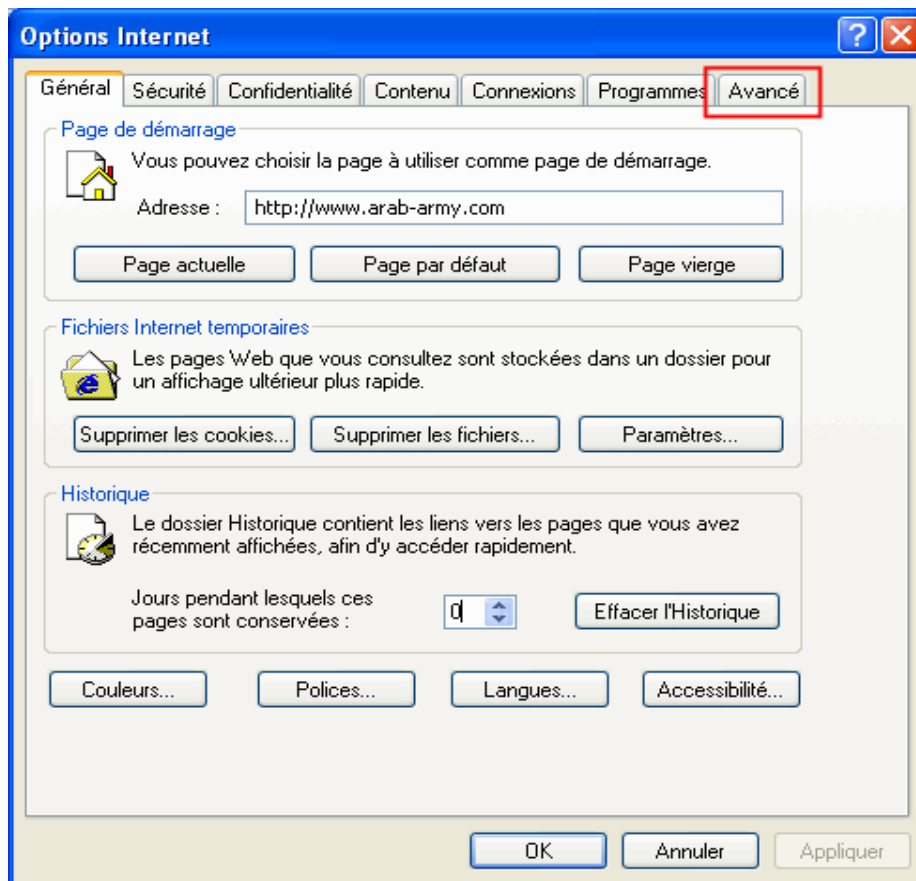

بحيث هذه القيم هي التي تسمح لنا بالسيطرة على خصائص **Internet Explorer** وذلك بعد إعطائها اسم محدد وقيمة رقمية تساوي 1 لتعطيل الخاصية و 0 لتنشيطها .

شرح باقي الخصائص :

1 - الخاصية Accessibility:

تعمل هذه القيمة على تعطيل الأمر **Accessibilité** الموجود في نافذة **Options Internet** من القائمة **Outils** شاهد الصورة

الخاصية **Accessibilité** قبل التعطيل

الخاصية Accessibility بعد التعطيل

2 - الخاصية Advanced:

تعمل هذه القيمة على تعطيل أي تغيير يطرأ على **Avancé** الموجود في نافذة **Options** من القائمة **Outils** شاهد الصورة

3 - الخاصية AdvancedTab:

دور هذه القيمة هو إخفاء التبويب **Avancé** الموجود في نافذة **Options Internet** من القائمة **Outils**

الخاصية AdvancedTab قبل التعطيل

الخاصية AdvancedTab بعد التعطيل

4 - الخاصية Cache: