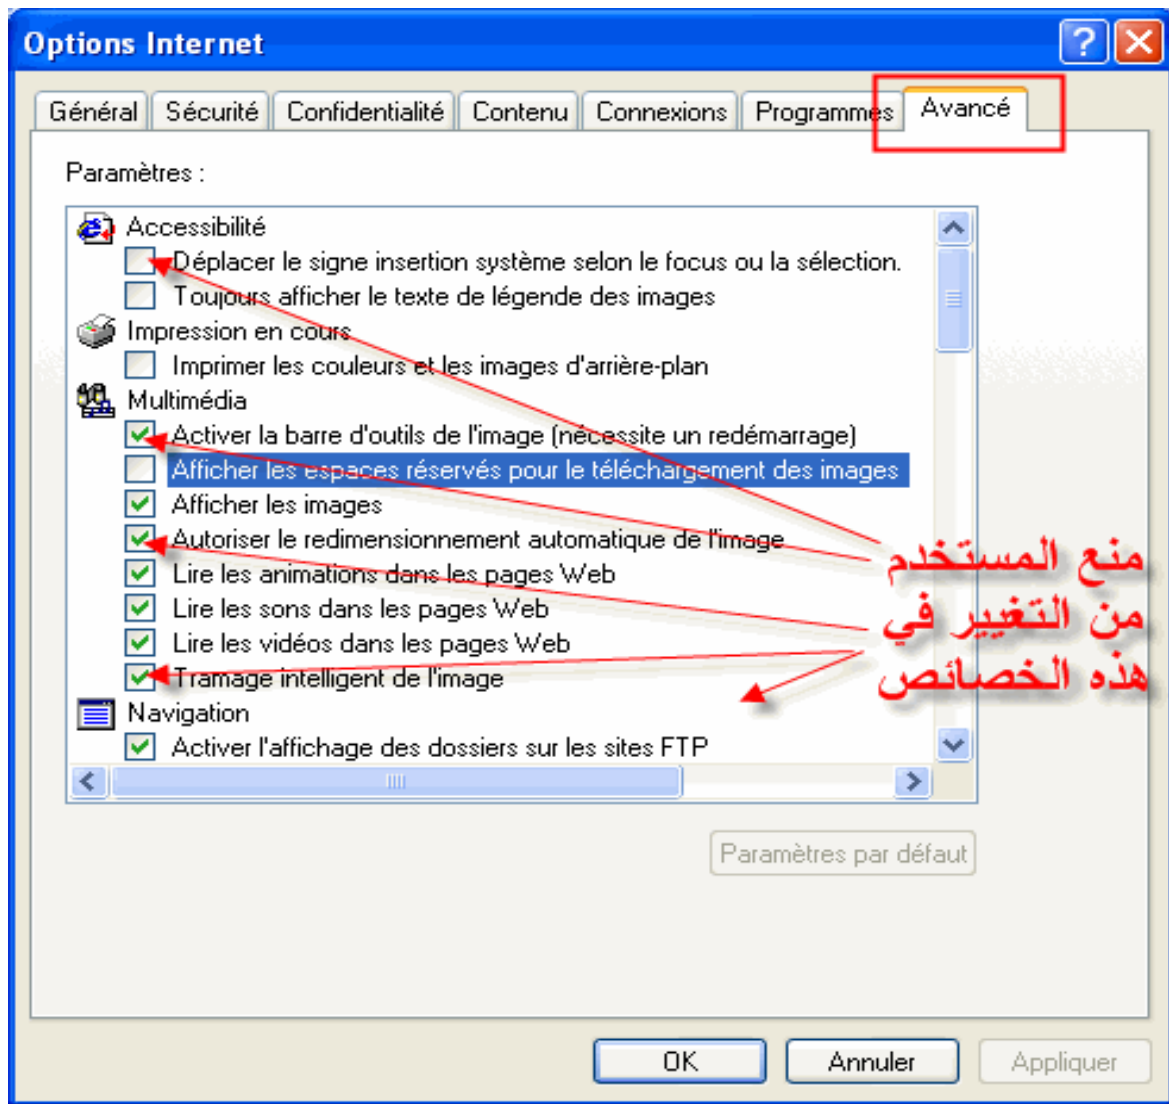

بحيث هذه القيم هي التي تسمح لنا بالسيطرة على خصائص **Internet Explorer** وذلك بعد إعطائها اسم محدد وقيمة رقمية تساوي 1 لتعطيل الخاصية و 0 لتنشيطها .

شرح باقي الخصائص :

1 - الخاصية Accessibility:

تعمل هذه القيمة على تعطيل الأمر **Accessibilité** الموجود في نافذة **Options Internet** من القائمة **Outils** شاهد الصورة

الخاصية **Accessibilité** قبل التعطيل

الخاصية Accessibility بعد التعطيل

2 - الخاصية Advanced:

تعمل هذه القيمة على تعطيل أي تغيير يطرأ على **Avancé** الموجود في نافذة **Options** من القائمة **Outils** شاهد الصورة

3 - الخاصية AdvancedTab:

دور هذه القيمة هو إخفاء التبويب **Avancé** الموجود في نافذة **Options Internet** من القائمة **Outils**

الخاصية AdvancedTab قبل التعطيل

الخاصية AdvancedTab بعد التعطيل

4 - الخاصية Cache: