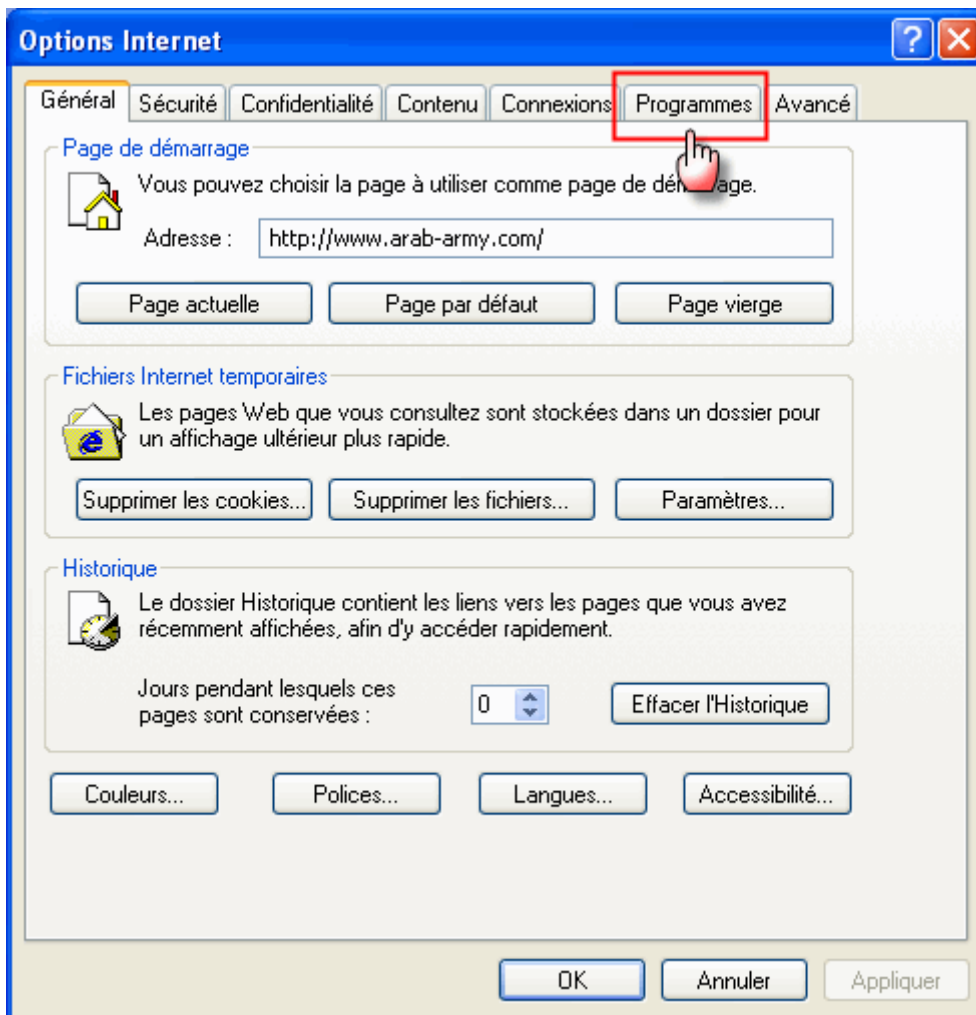

22 - الخصية Profiles:

تلعب هذه القيمة دورا في تعطيل او تفعيل زر Profil الموجود ضمن التبويب Contenu

23 - الخصية ProgramsTab:

تعمل هذه الخصية على حذف التبويب Programmes الموجود ضمن النافذة Options

Internet

تعمل هذه القيمة على منع المستخدم من تغيير اعدادات البروكسي الظاهرة بعد الضغط على زر Paramètres réseau كما في الصورة