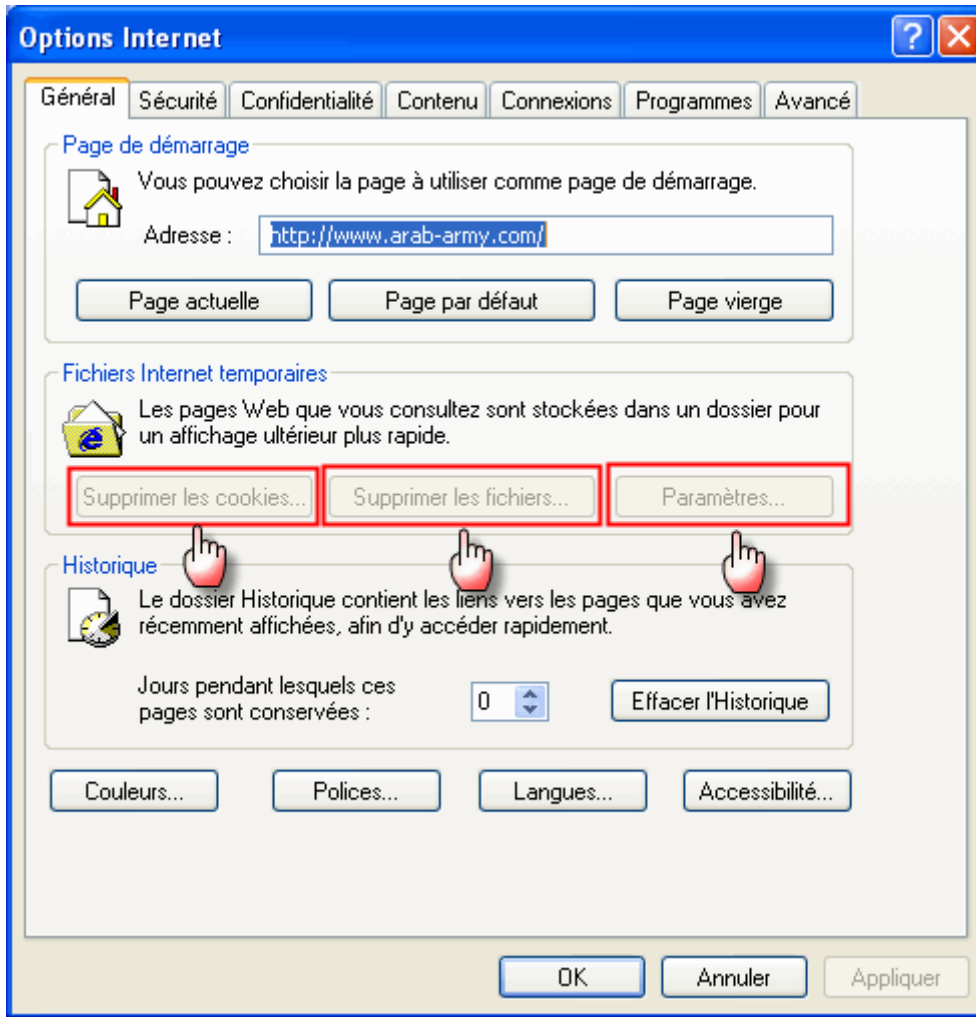

25 - الخاصية Ratings:

تعمل هذه القيمة على تعطيل الأزرار Activer و Désactiver و Paramètres
الموجودة ضمن التبويب Contenu

26 - الخاصية ResetWebSettings:

تعطيل الزر Rétablir les paramètres Web الموجود ضمن التبويب Programmes
لاحظ الصورة

27 - الخاصية SecurityTab :

تعمل هذه القيمة على اخفاء التبويب Sécurité الموجود ضمن النافذة Options Internet كما في الصورة

بإضافة هذه القيمة سيتم تعطيل أزرار كل من Supprimer les cookies و Supprimer les fichiers كما في الصورة