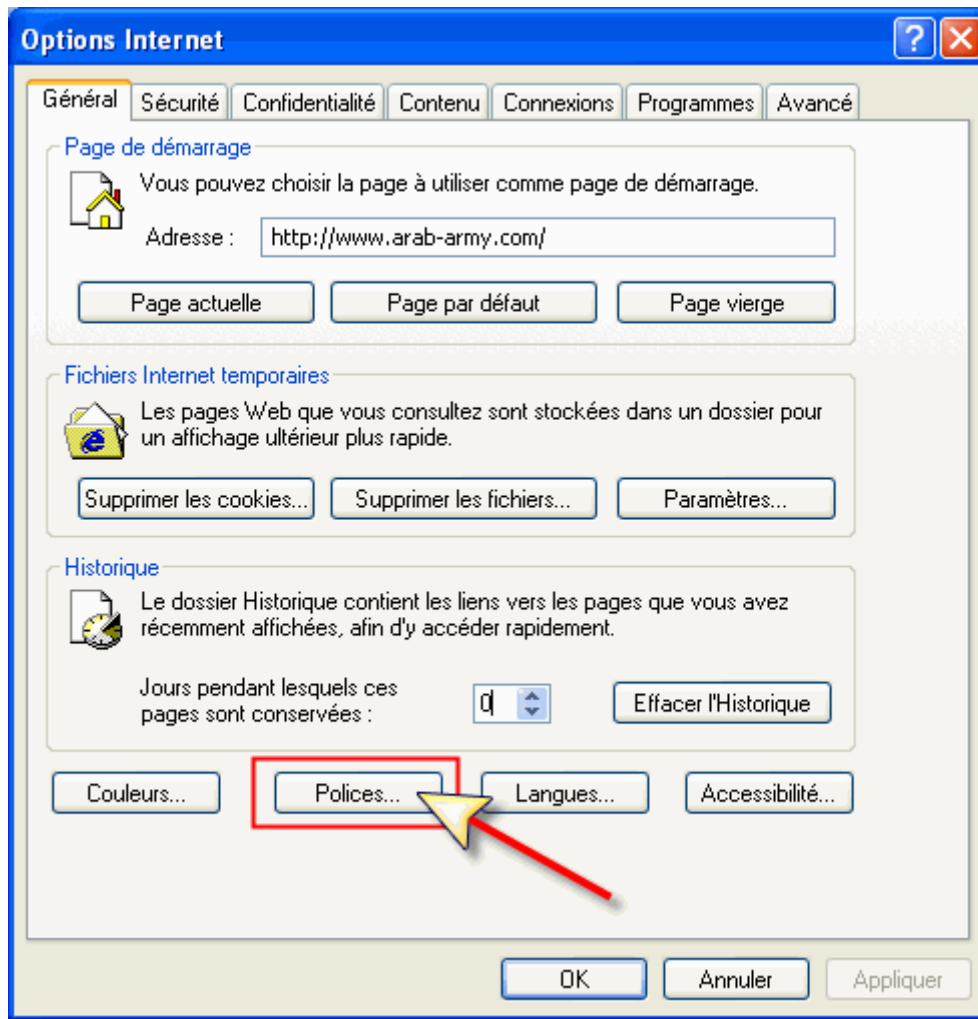

12 - الخاصية Connwiz Admin Lock

تعمل هذه القيمة على تعطيل الزر Configurer الموجود ضمن التبويب Connexions

13 - الخاصية ContentTab

تلعب هذه الخاصية دورا في إخفاء التبويب Contenu الموجود ضمن البند Options

Internet

تعمل هذه القيمة على تعطيل الزر Polices (خطوط) الموجود ضمن التبويب Général

دور هذه القيمة هو إخفاء التبويب Général الموجود ضمن النافذة Options Internet

16 - الخاصة History:

تعمل هذه القيمة على تعطيل زر Effacer l'historique الموجود ضمن التبويب Général