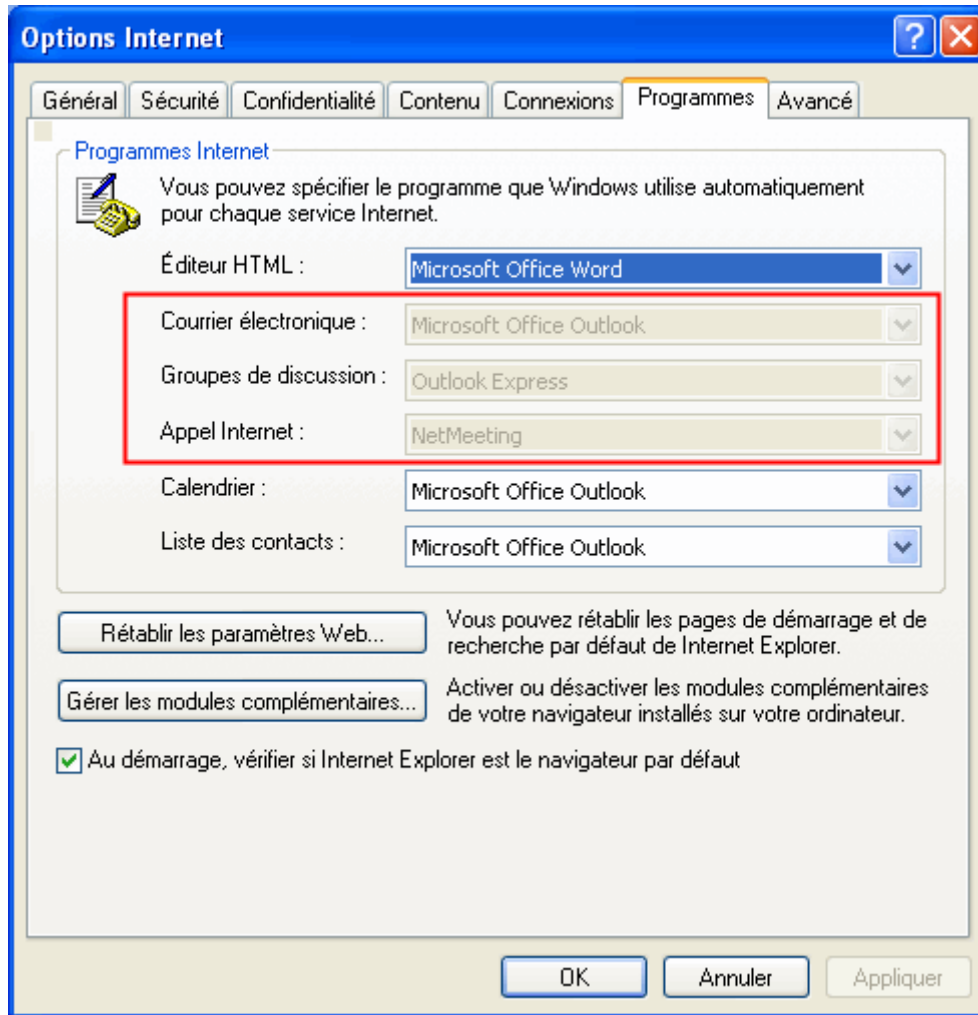

تعمل هذه القيمة على تعطيل الزر Polices (خطوط) الموجود ضمن التبويب Général

دور هذه القيمة هو إخفاء التبويب Général الموجود ضمن النافذة Options Internet

16 - الخاصة History:

تعمل هذه القيمة على تعطيل زر Effacer l'historique الموجود ضمن التبويب Général

هذه القيمة تمنع المستخدم من تغيير صفحة البدا في Internet Explorer

تعمل هذه القيمة على تعطيل الزر Langues

تعمل هذه القيمة على تعطيل قوائم اختيار كل من Courrier électronique و Groupes de discussion و Appel Internet الموجودة ضمن التبويب Programmes