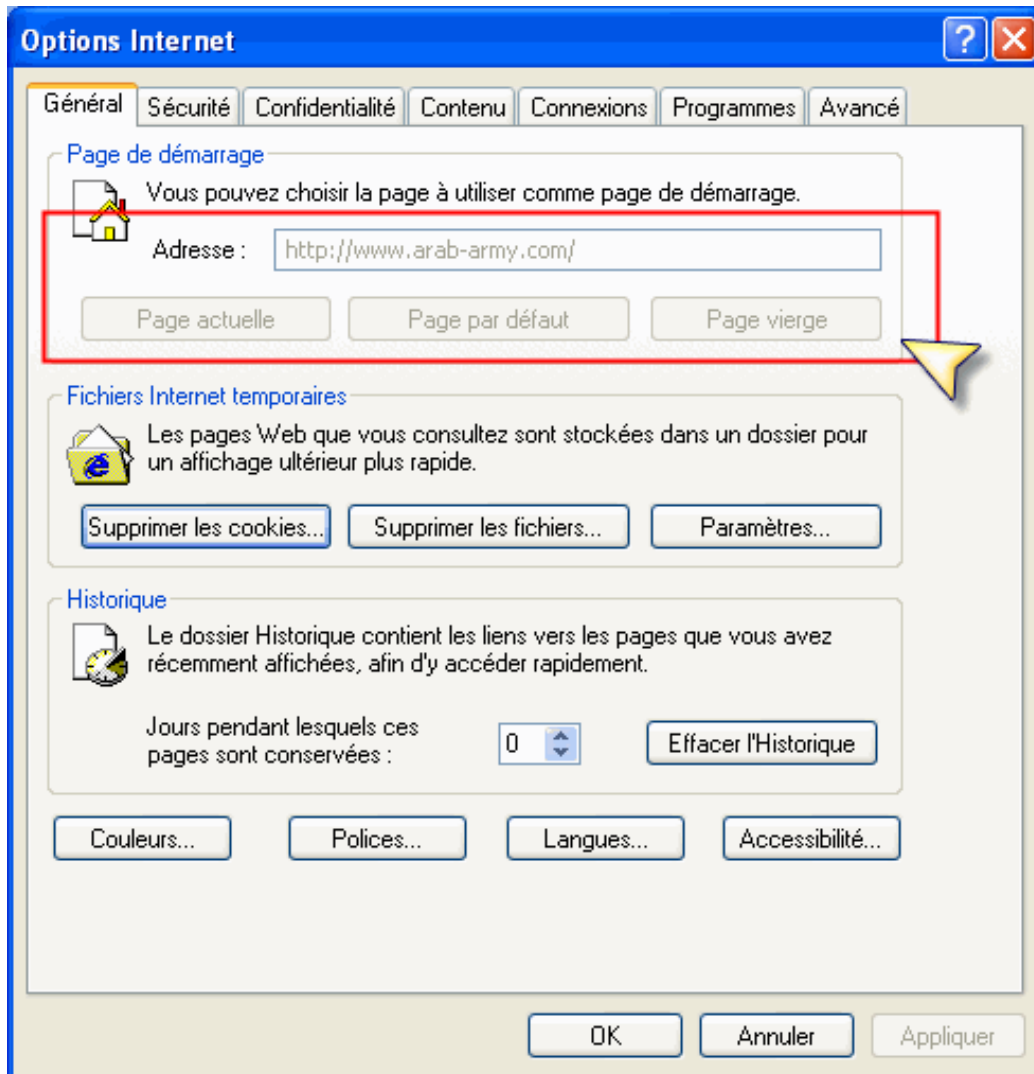

تعمل هذه القيمة على تعطيل الزر Polices (خطوط) الموجود ضمن التبويب Général

دور هذه القيمة هو إخفاء التبويب Général الموجود ضمن النافذة Options Internet

16 - الخاصة History:

تعمل هذه القيمة على تعطيل زر Effacer l'historique الموجود ضمن التبويب Général

هذه القيمة تمنع المستخدم من تغيير صفحة البدا في Internet Explorer

تعمل هذه القيمة على تعطيل الزر Langues

تعمل هذه القيمة على تعطيل قوائم اختيار كل من Courrier électronique و Groupes de discussion و Appel Internet الموجودة ضمن التبويب Programmes