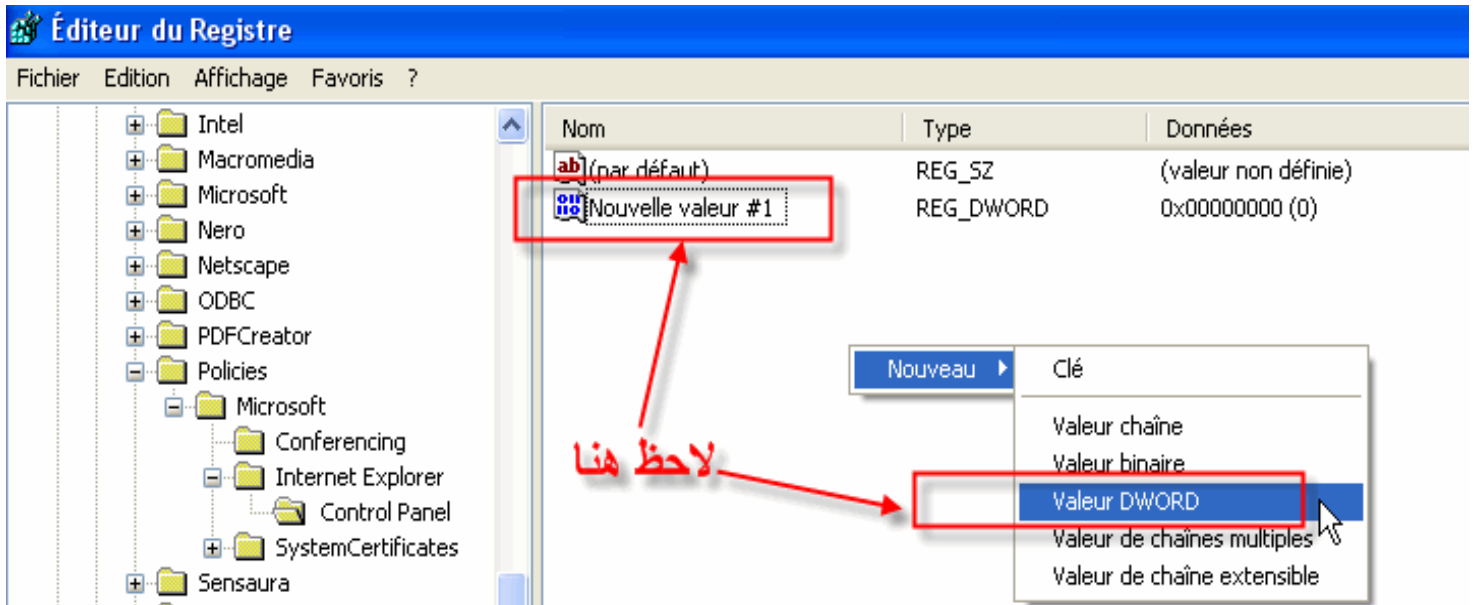

- اذهب إلى démarrer ثم Exécuter ثم اكتب regedit واضغط على انتر

الآن من القائمة اختر HKEY_CURRENT_USER ثم Software ثم Policies ثم Microsoft

اضغط بالزر الأيسر للفارة على Microsoft وانشأ مفتاح جديد باسم Internet Explorer اضغط

الآن على Internet Explorer بزر الفارة الأيسر وانشأ مفتاح جديد باسم Control Panel

لاحظ الصور لتفهم أكثر

بعد أن أنشأنا المفتاح **Control Panel** نأتي الآن لإنشاء القيم من نوع **Valeur DWORD** كما في الصورة