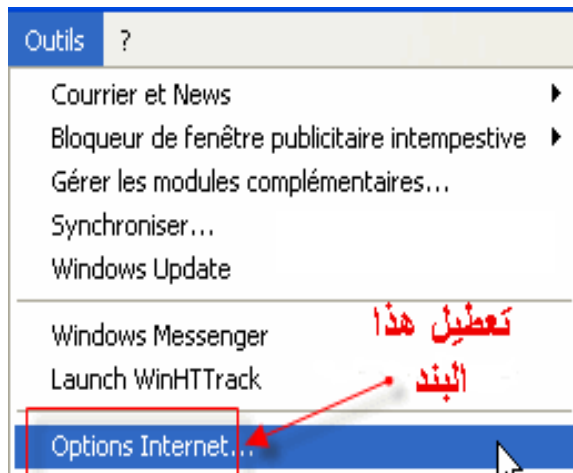

3 - الخاصية NoBrowserOptions :

هذا القيمة تمنع المستخدم من الوصول إلى البند Options Internet الموجود ضمن القائمة Outils لاحظ الصورة