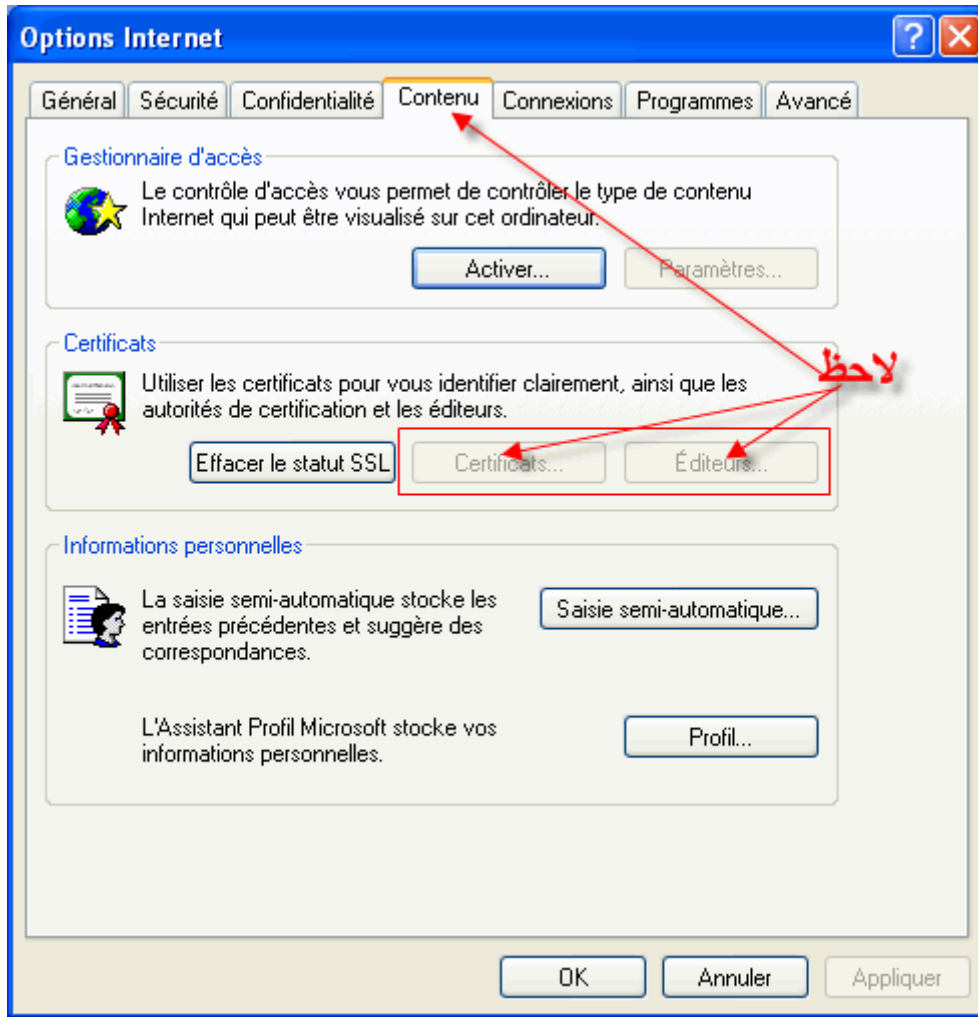

6 - الخاصة Certificates:

تعمل هذه القيمة على تعطيل الزرين **Editeurs** و **Certificats** من التبويب **Contenu**

7 - الخاصة CertifPers:

دور هذه القيمة هو تعطيل الزر **Certificats** الموجود ضمن التبويب **Contenu**