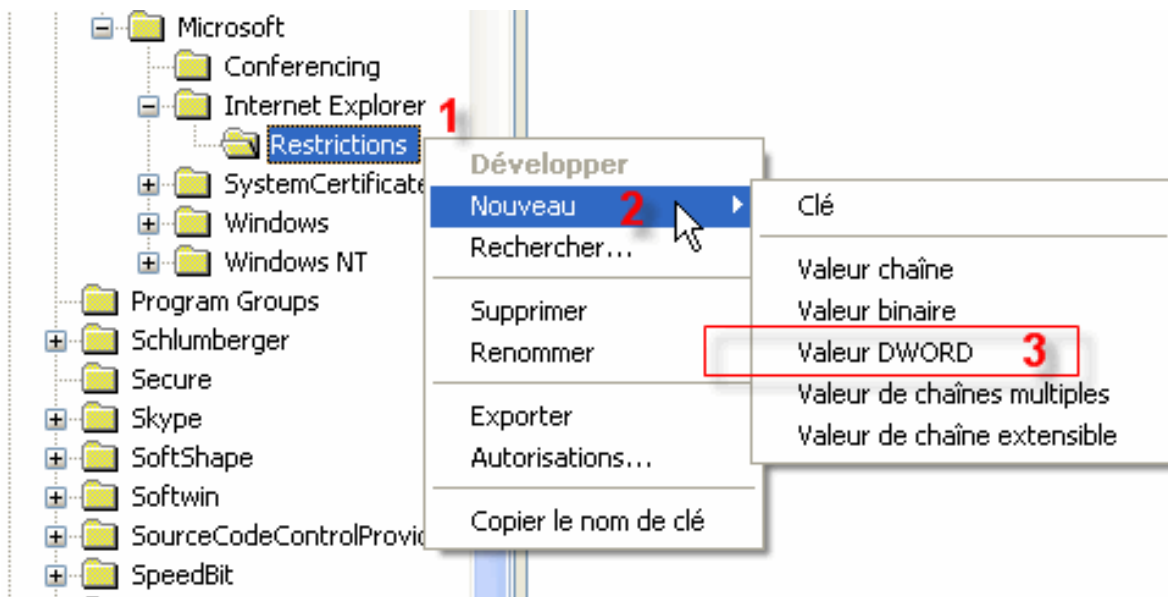

رغم أن هذا يغضبك كثيرا، أو طلب منك مديرك منع العمال من حفظ صفحات على أقراصهم

الصلبة أو

تابع معنا

لكي تستطيع السيطرة على خصائص Internet Explorer عليك إنشاء مفتاح أو مفاتيح في الريجستري واليك الطريقة

1 - اذهب إلى ابدأ أي démarrer ثم تشغيل Exécuter كما في الصورة

ثم

بعدها ستظهر لك الشاشة التالية

2- الآن من القائمة 1 اضغط على **HKEY_LOCAL_MACHINE** ثم **SOFTWARE** ثم **Policies**

ثم **Microsoft** وبعدها اضغط بالزر الأيسر على **Microsoft** واختر **Nouveau** ثم **Clé** وسميه **Internet Explorer** كما في الصورة

3- اضغط الآن على المفتاح الذي أنشأته أي (**Internet Explorer**) بالزر الأيسر للفارة واختر Nouveau ثم Clé وسميه بالاسم **Restrictions** ليصبح كما في الصورة

الآن في **Restrictions** اضغط بالزر الأيسر للفارة ومن القائمة المنسدلة اختر Nouveau ثم **Valeur DWORD** كما في الصورة