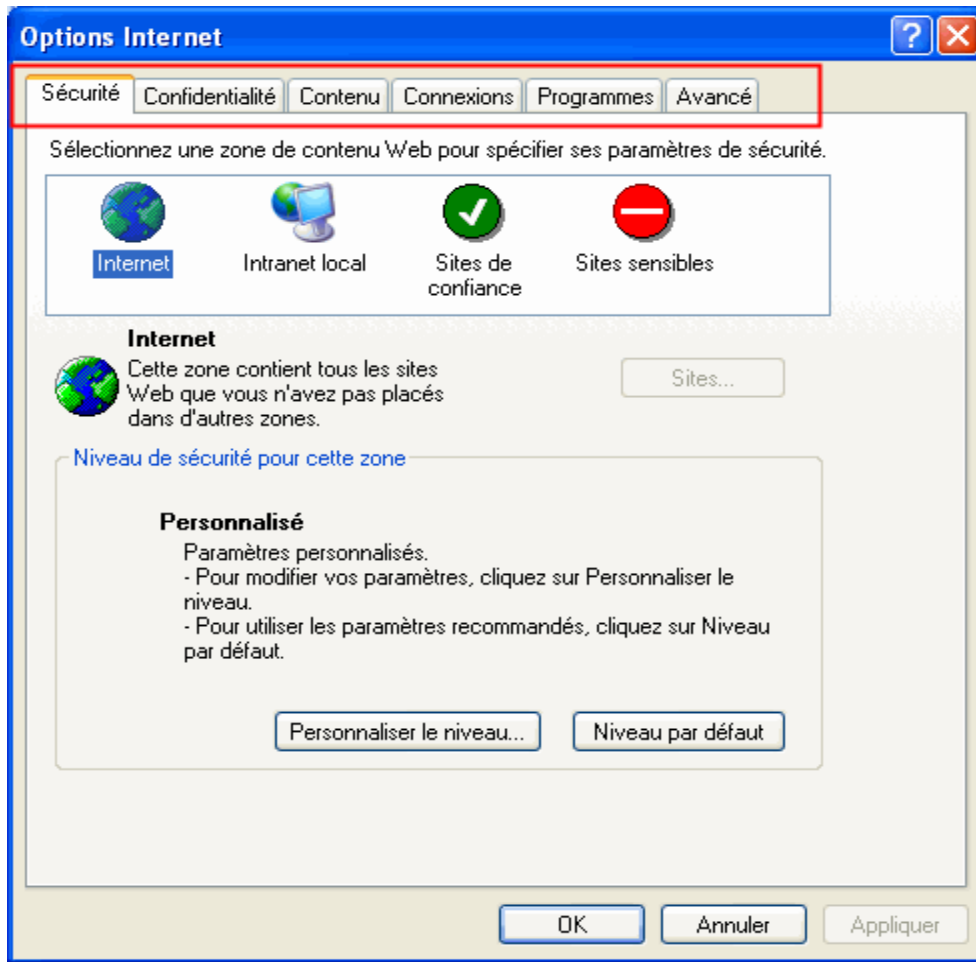

12 - الخاصية Connwiz Admin Lock

تعمل هذه القيمة على تعطيل الزر Configurer الموجود ضمن التبويب Connexions

13 - الخاصية ContentTab

تلعب هذه الخاصية دورا في إخفاء التبويب Contenu الموجود ضمن البند Options

Internet

تعمل هذه القيمة على تعطيل الزر Polices (خطوط) الموجود ضمن التبويب Général

دور هذه القيمة هو إخفاء التبويب Général الموجود ضمن النافذة Options Internet

16 - الخاصة History:

تعمل هذه القيمة على تعطيل زر Effacer l'historique الموجود ضمن التبويب Général