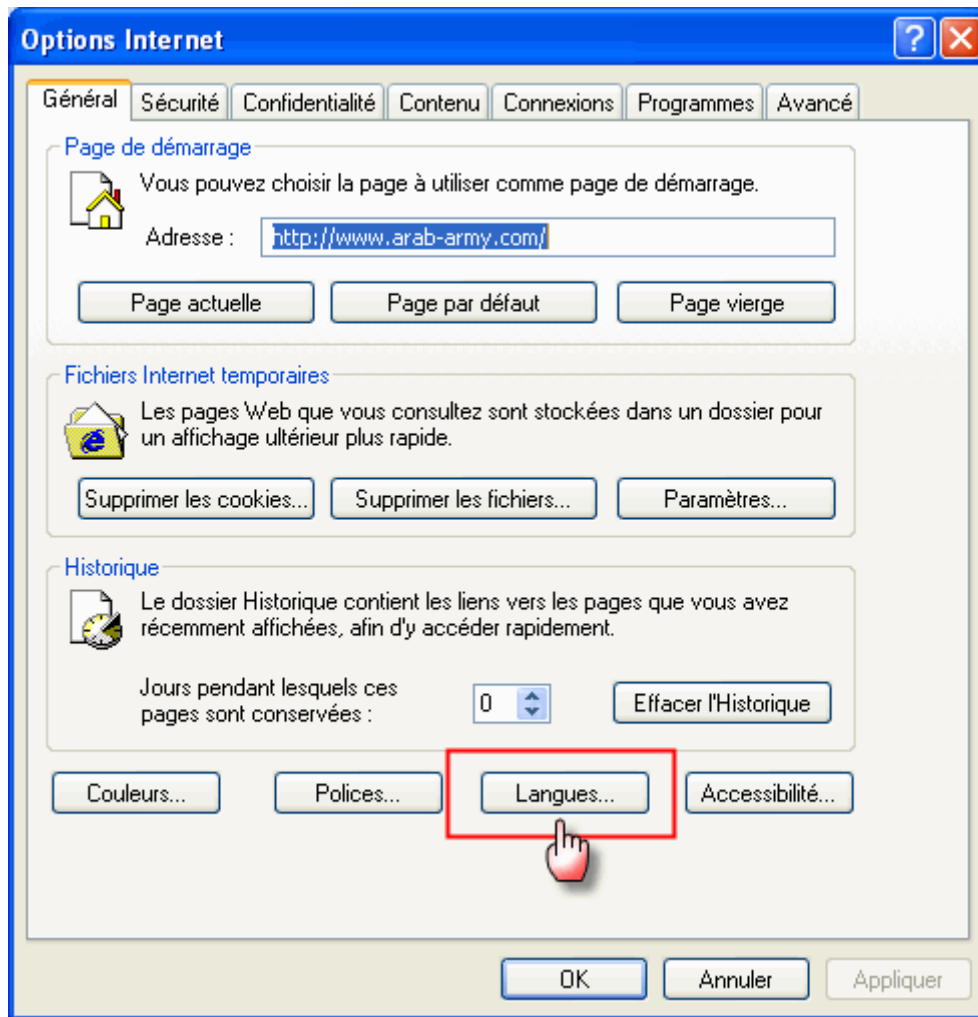

12 - الخاصية Connwiz Admin Lock

تعمل هذه القيمة على تعطيل الزر Configurer الموجود ضمن التبويب Connexions

13 - الخاصية ContentTab

تلعب هذه الخاصية دورا في إخفاء التبويب Contenu الموجود ضمن البند Options

Internet

تعمل هذه القيمة على تعطيل الزر Polices (خطوط) الموجود ضمن التبويب Général

دور هذه القيمة هو إخفاء التبويب Général الموجود ضمن النافذة Options Internet

16 - الخاصة History:

تعمل هذه القيمة على تعطيل زر Effacer l'historique الموجود ضمن التبويب Général

هذه القيمة تمنع المستخدم من تغيير صفحة البدا في Internet Explorer

تعمل هذه القيمة على تعطيل الزر Langues

تعمل هذه القيمة على تعطيل قوائم اختيار كل من Courrier électronique و Groupes de discussion و Appel Internet الموجودة ضمن التبويب Programmes