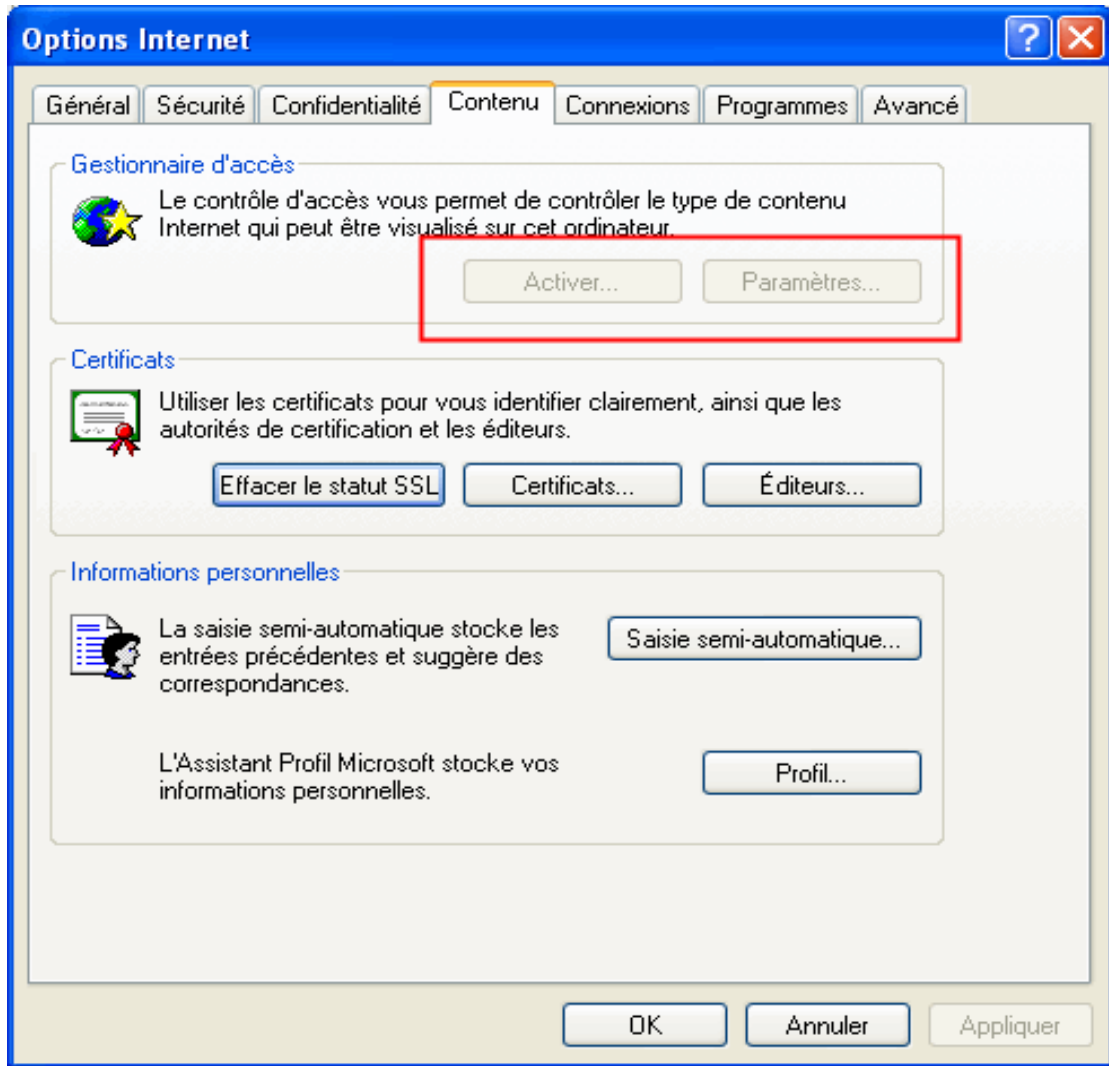

25 - الخاصية Ratings:

تعمل هذه القيمة على تعطيل الأزرار Activer و Désactiver و Paramètres
الموجودة ضمن التبويب Contenu

26 - الخاصية ResetWebSettings:

تعطيل الزر Rétablir les paramètres Web الموجود ضمن التبويب Programmes
لاحظ الصورة