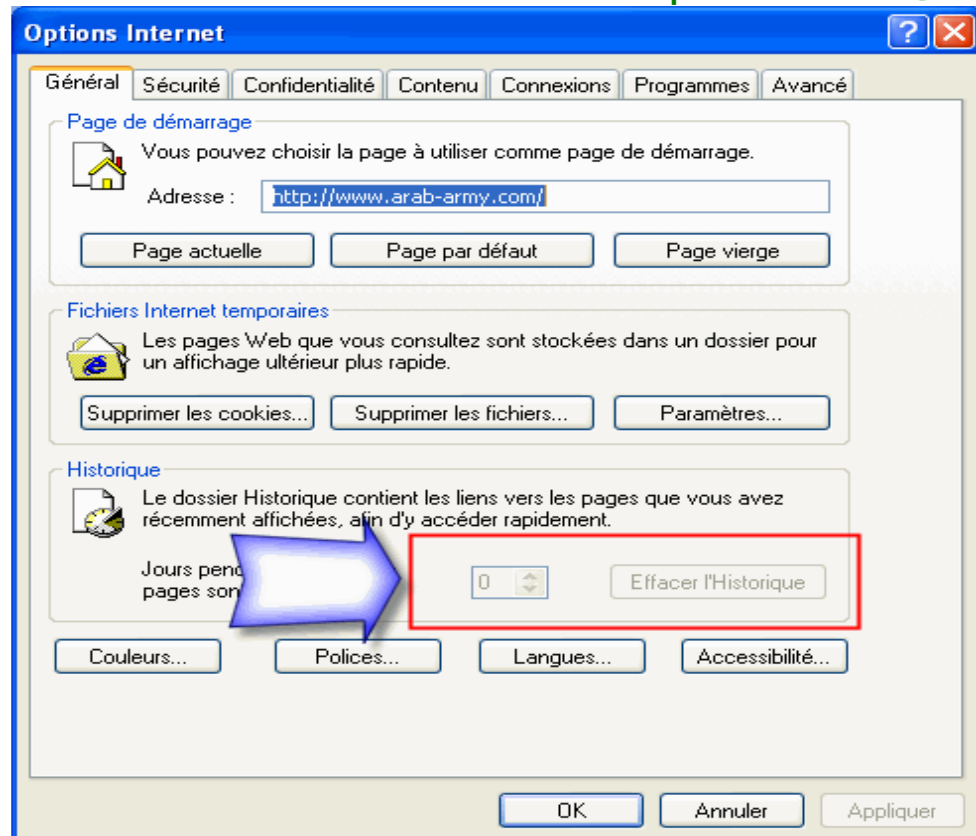

تعمل هذه القيمة على تعطيل الزر Polices (خطوط) الموجود ضمن التبويب Général

دور هذه القيمة هو إخفاء التبويب Général الموجود ضمن النافذة Options Internet

16 - الخاصة History:

تعمل هذه القيمة على تعطيل زر Effacer l'historique الموجود ضمن التبويب Général

هذه القيمة تمنع المستخدم من تغيير صفحة البدا في Internet Explorer

تعمل هذه القيمة على تعطيل الزر Langues

تعمل هذه القيمة على تعطيل قوائم اختيار كل من Courrier électronique و Groupes de discussion و Appel Internet الموجودة ضمن التبويب Programmes