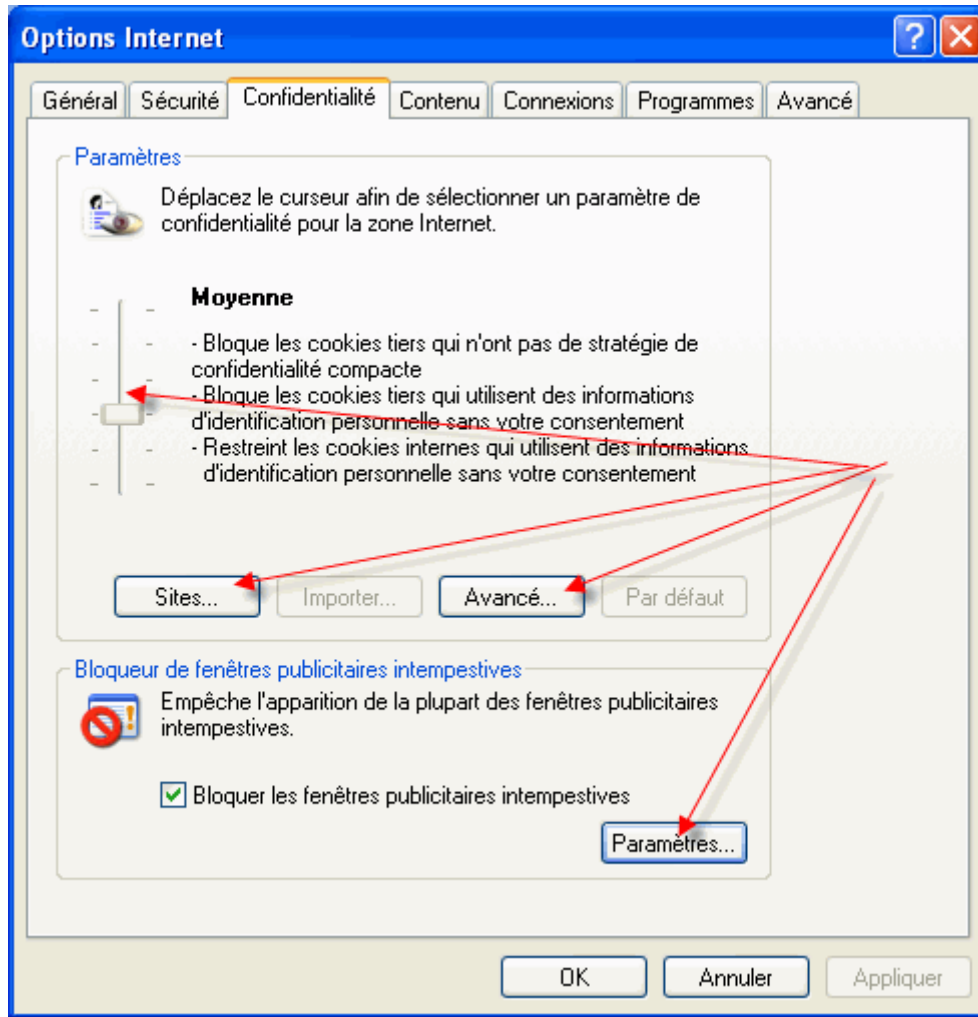

تعمل هذه القيمة على تعطيل الزر Polices (خطوط) الموجود ضمن التبويب Général

دور هذه القيمة هو إخفاء التبويب Général الموجود ضمن النافذة Options Internet

16 - الخاصة History:

تعمل هذه القيمة على تعطيل زر Effacer l'historique الموجود ضمن التبويب Général

هذه القيمة تمنع المستخدم من تغيير صفحة البدا في Internet Explorer

تعمل هذه القيمة على تعطيل الزر Langues

تعمل هذه القيمة على تعطيل قوائم اختيار كل من Courrier électronique و Groupes de discussion و Appel Internet الموجودة ضمن التبويب Programmes

20 - الخصوصية :Privacy Settings

الدور الاساسي لهذه القيمة هو تعطيل أي تغيير يكون ممكن ضمن التبويب Confidentialité

21 - الخصوصية PrivacyTab

تعمل هذه القيمة على اخفاء التبويب Confidentialité الموجود ضمن النافذة Options Internet