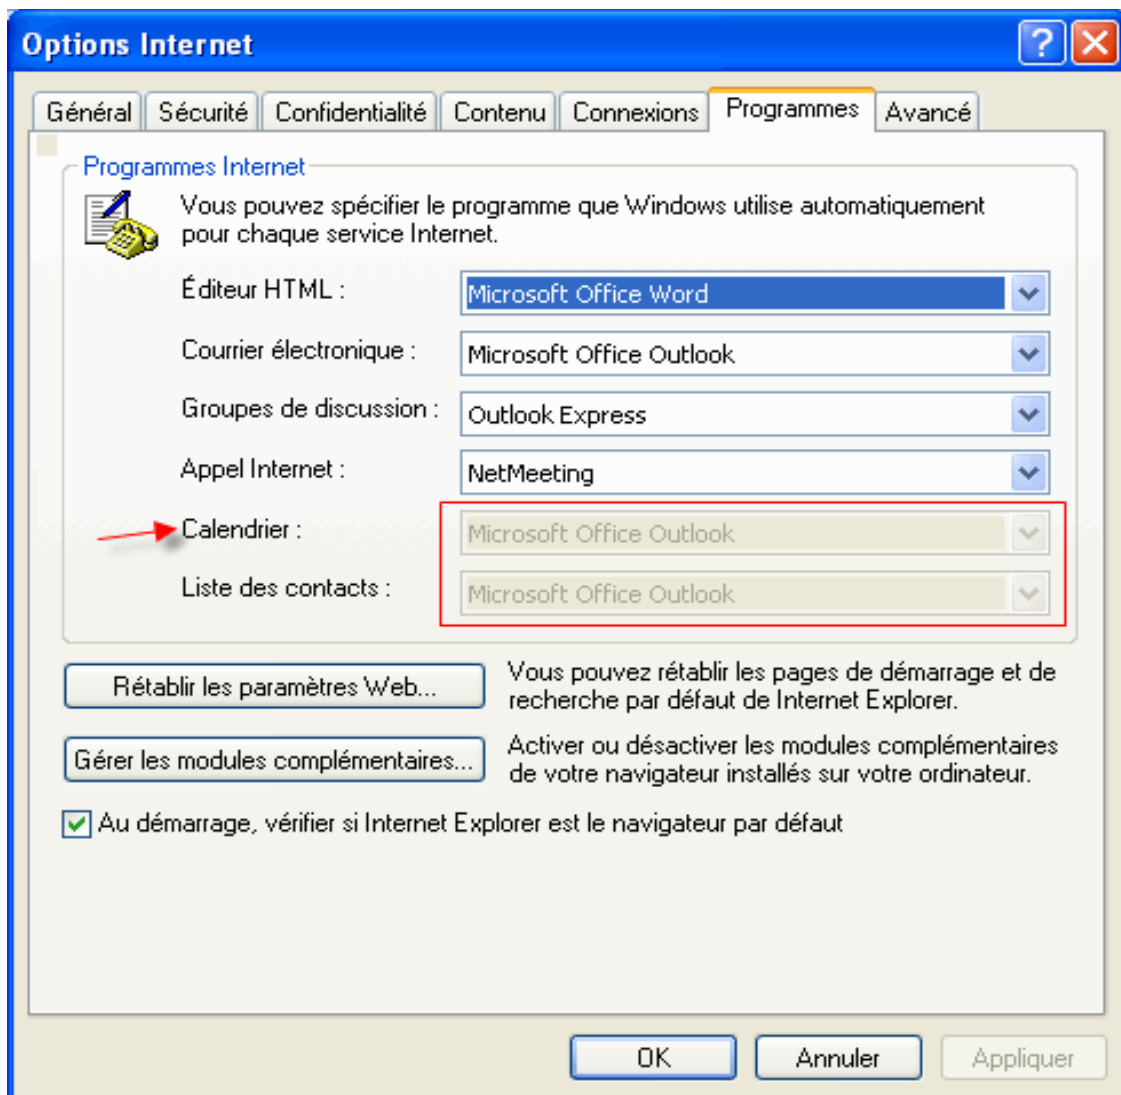

5 - الخاصية CalendarContact :

دور هذه القيمة هو تعطيل كل من **Calendrier** و **Liste des contacts** لاحظ الصورة