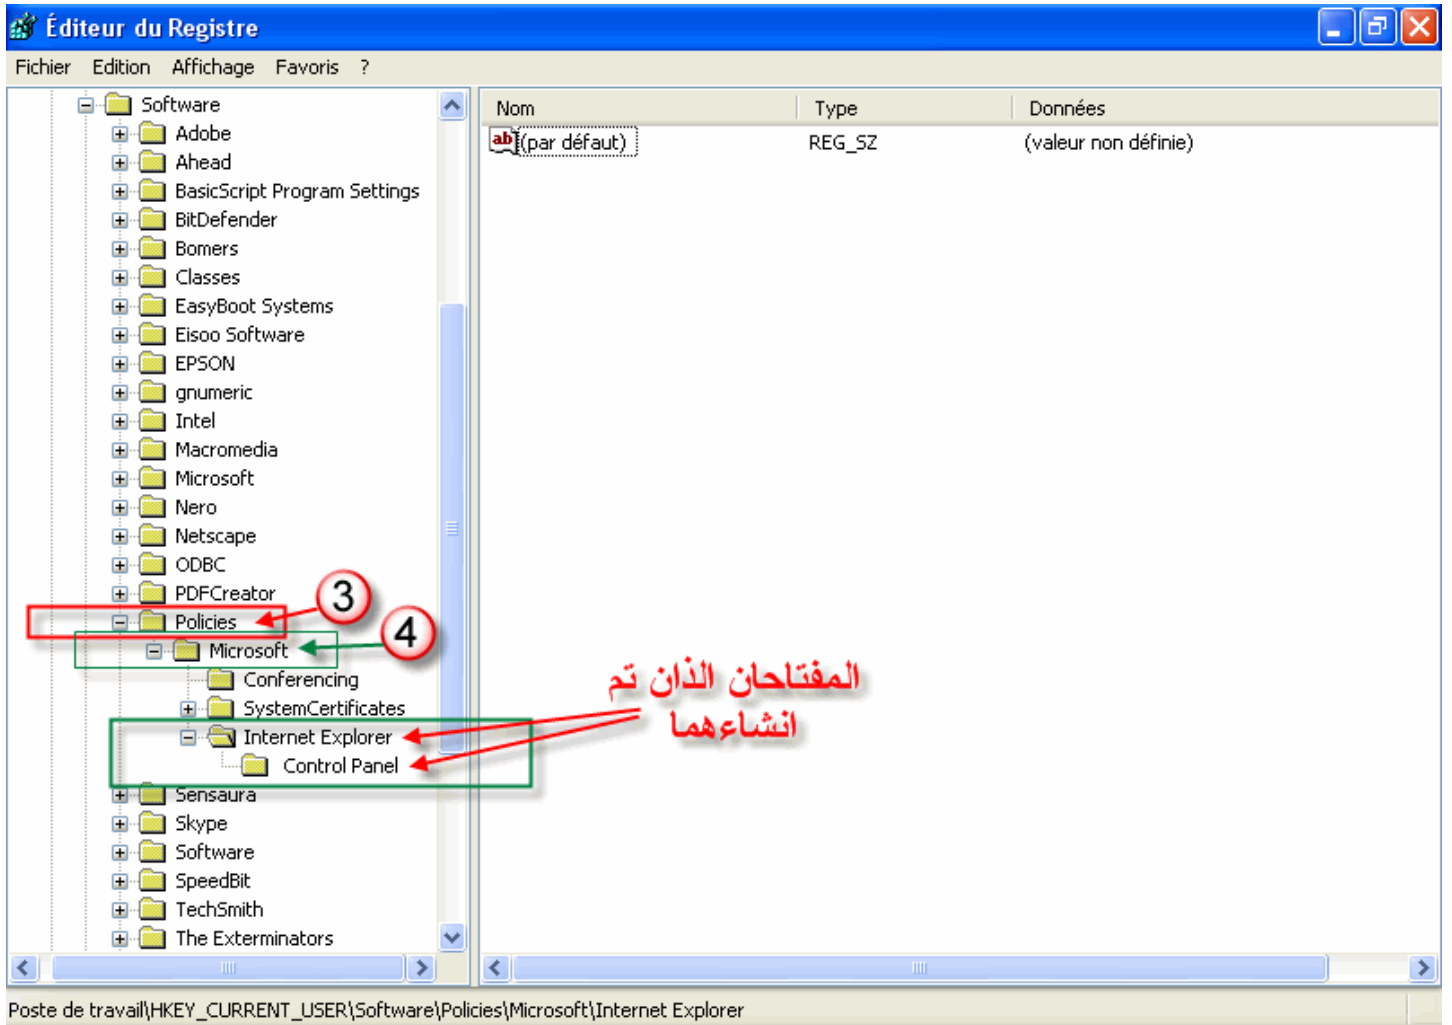

بعد أن أنشأنا المفتاح **Control Panel** نأتي الآن لإنشاء القيم من نوع **Valeur DWORD** كما في الصورة