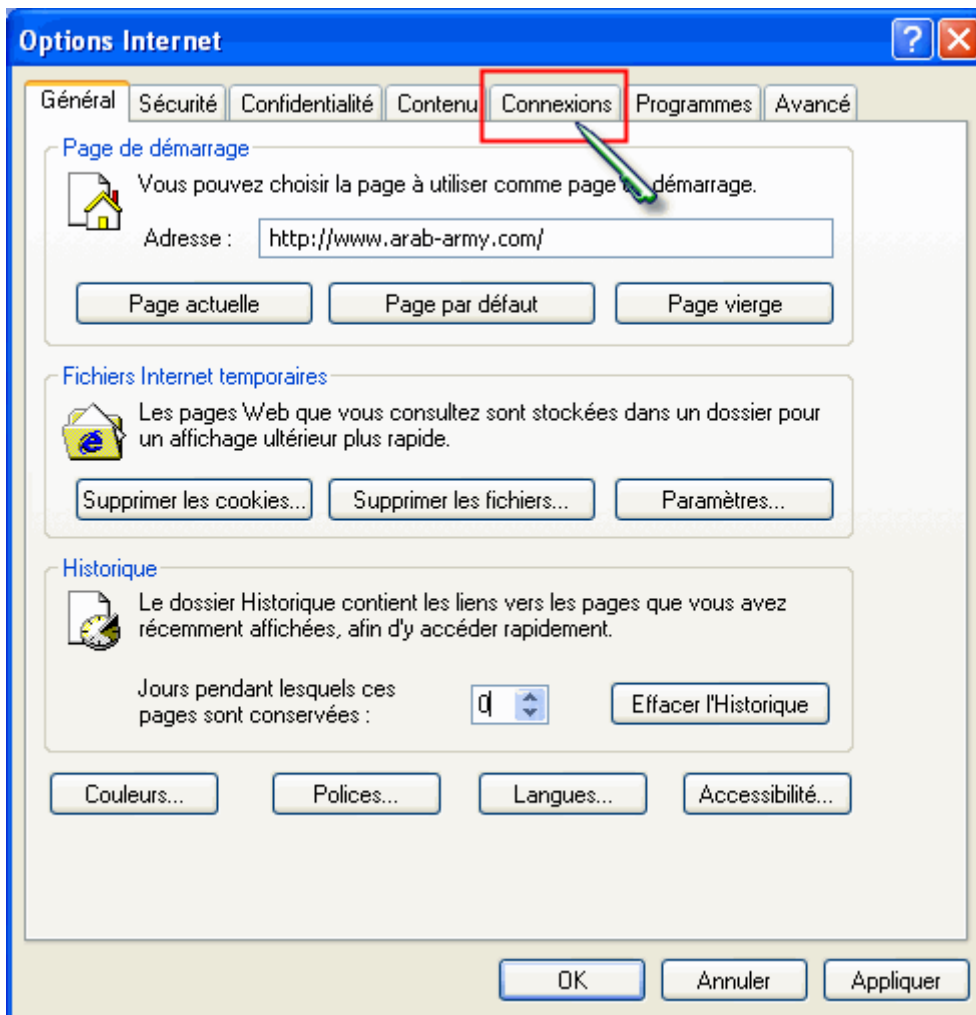

كما في الصورة

10 - الخاصية Colors:

الدور الاساسي لهذه القيمة هو تعطيل الزر Couleurs الموجود ضمن التبويب Général

11 - الخاصية ConnectionsTab:

تعمل هذه القيمة على اخفاء التبويب Connexions الموجود ضمن القائمة Options Internet

12 - الخاصية Connwiz Admin Lock

تعمل هذه القيمة على تعطيل الزر Configurer الموجود ضمن التبويب Connexions

13 - الخاصية ContentTab

تلعب هذه الخاصية دورا في إخفاء التبويب Contenu الموجود ضمن البند Options

Internet