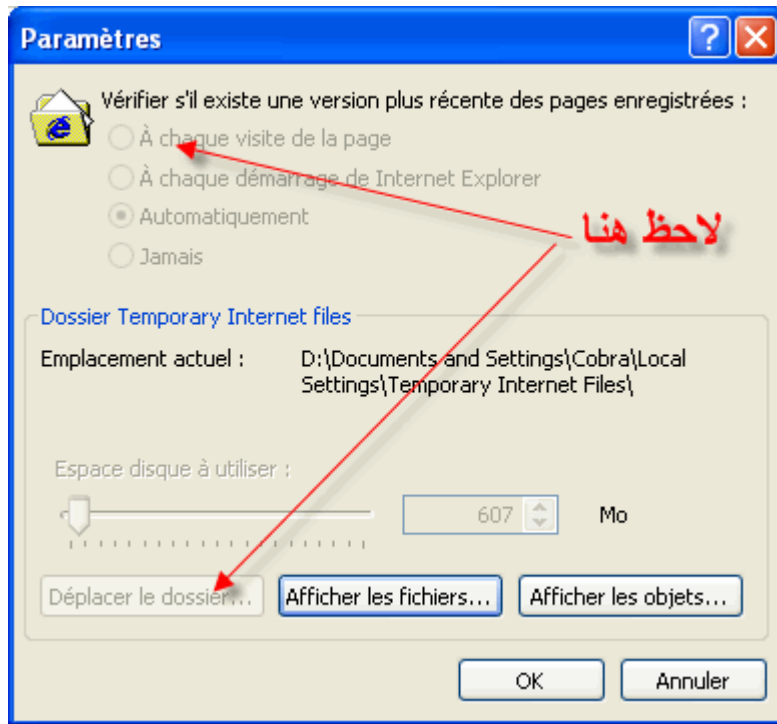

5 - الخاصية CalendarContact :

دور هذه القيمة هو تعطيل كل من **Calendrier** و **Liste des contacts** لاحظ الصورة