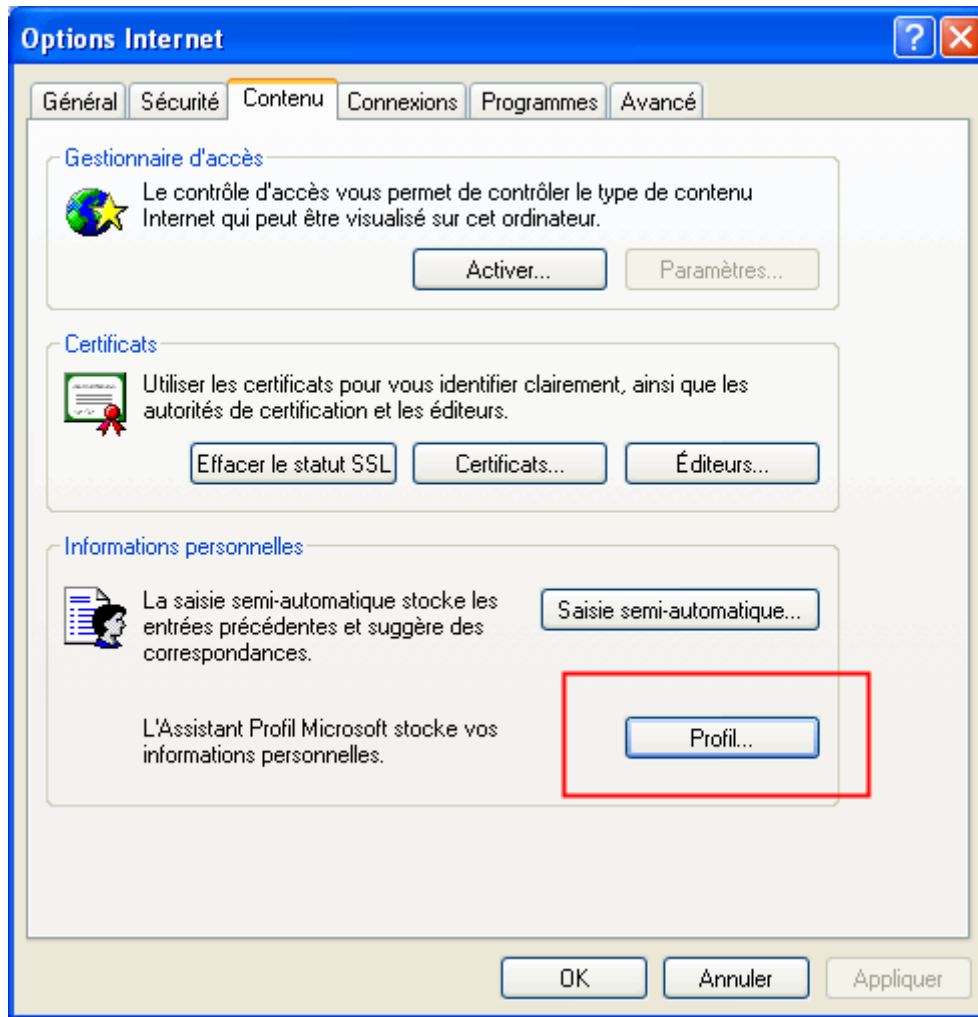

22 - الخصية Profiles:

تلعب هذه القيمة دورا في تعطيل او تفعيل زر Profil الموجود ضمن التبويب Contenu

23 - الخصية ProgramsTab:

تعمل هذه الخصية على حذف التبويب Programmes الموجود ضمن النافذة Options

Internet