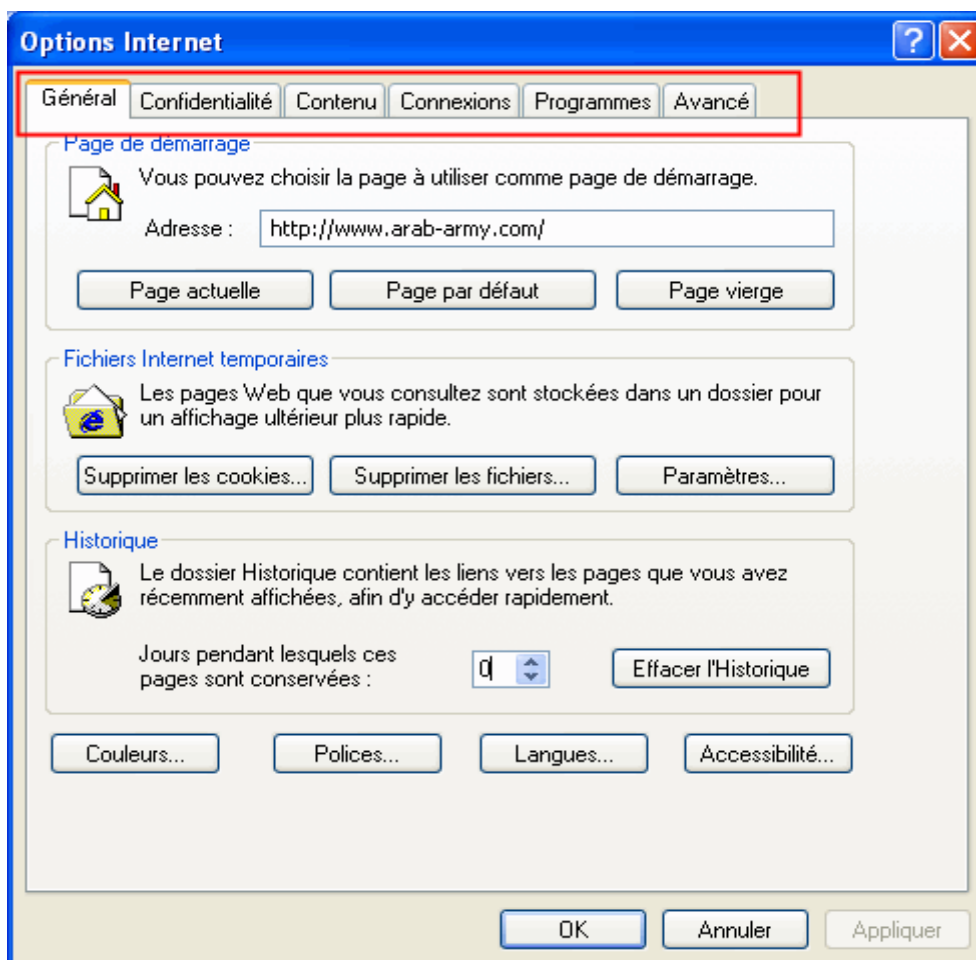

25 - الخاصية Ratings:

تعمل هذه القيمة على تعطيل الأزرار Activer و Désactiver و Paramètres
الموجودة ضمن التبويب Contenu

26 - الخاصية ResetWebSettings:

تعطيل الزر Rétablir les paramètres Web الموجود ضمن التبويب Programmes
لاحظ الصورة

27 - الخاصية SecurityTab :

تعمل هذه القيمة على اخفاء التبويب Sécurité الموجود ضمن النافذة Options Internet كما في الصورة

بإضافة هذه القيمة سيتم تعطيل أزرار كل من Supprimer les cookies و Supprimer les fichiers كما في الصورة