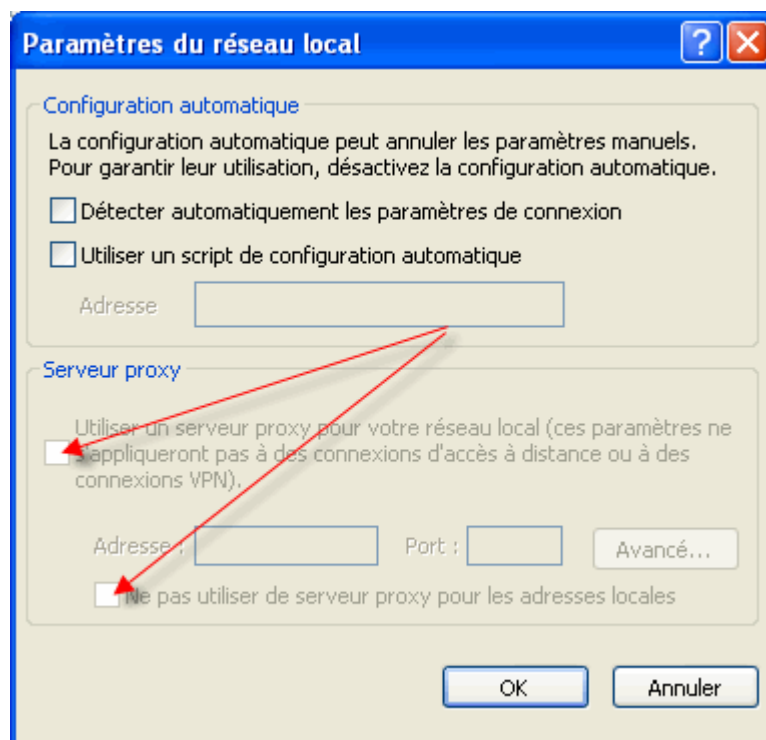

22 - الخصية Profiles:

تلعب هذه القيمة دورا في تعطيل او تفعيل زر Profil الموجود ضمن التبويب Contenu

23 - الخصية ProgramsTab:

تعمل هذه الخصية على حذف التبويب Programmes الموجود ضمن النافذة Options

Internet

تعمل هذه القيمة على منع المستخدم من تغيير اعدادات البروكسي الظاهرة بعد الضغط على زر Paramètres réseau كما في الصورة