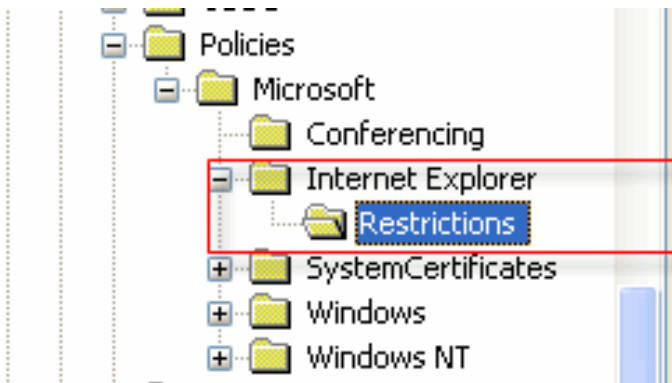

رغم أن هذا يغضبك كثيرا، أو طلب منك مديرك منع العمال من حفظ صفحات على أقراصهم

الصلبة أو

تابع معنا

لكي تستطيع السيطرة على خصائص Internet Explorer عليك إنشاء مفتاح أو مفاتيح في الريجستري واليك الطريقة

1 - اذهب إلى ابدأ أي démarrer ثم تشغيل Exécuter كما في الصورة

ثم

بعدها ستظهر لك الشاشة التالية

2- الآن من القائمة 1 اضغط على **HKEY_LOCAL_MACHINE** ثم **SOFTWARE** ثم **Policies**

ثم **Microsoft** وبعدها اضغط بالزر الأيسر على **Microsoft** واختر **Nouveau** ثم **Clé** وسميه **Internet Explorer** كما في الصورة

3- اضغط الآن على المفتاح الذي أنشأته أي (**Internet Explorer**) بالزر الأيسر للفارة واختر Nouveau ثم Clé وسميه بالاسم **Restrictions** ليصبح كما في الصورة

الآن في **Restrictions** اضغط بالزر الأيسر للفارة ومن القائمة المنسدلة اختر Nouveau ثم **Valeur DWORD** كما في الصورة